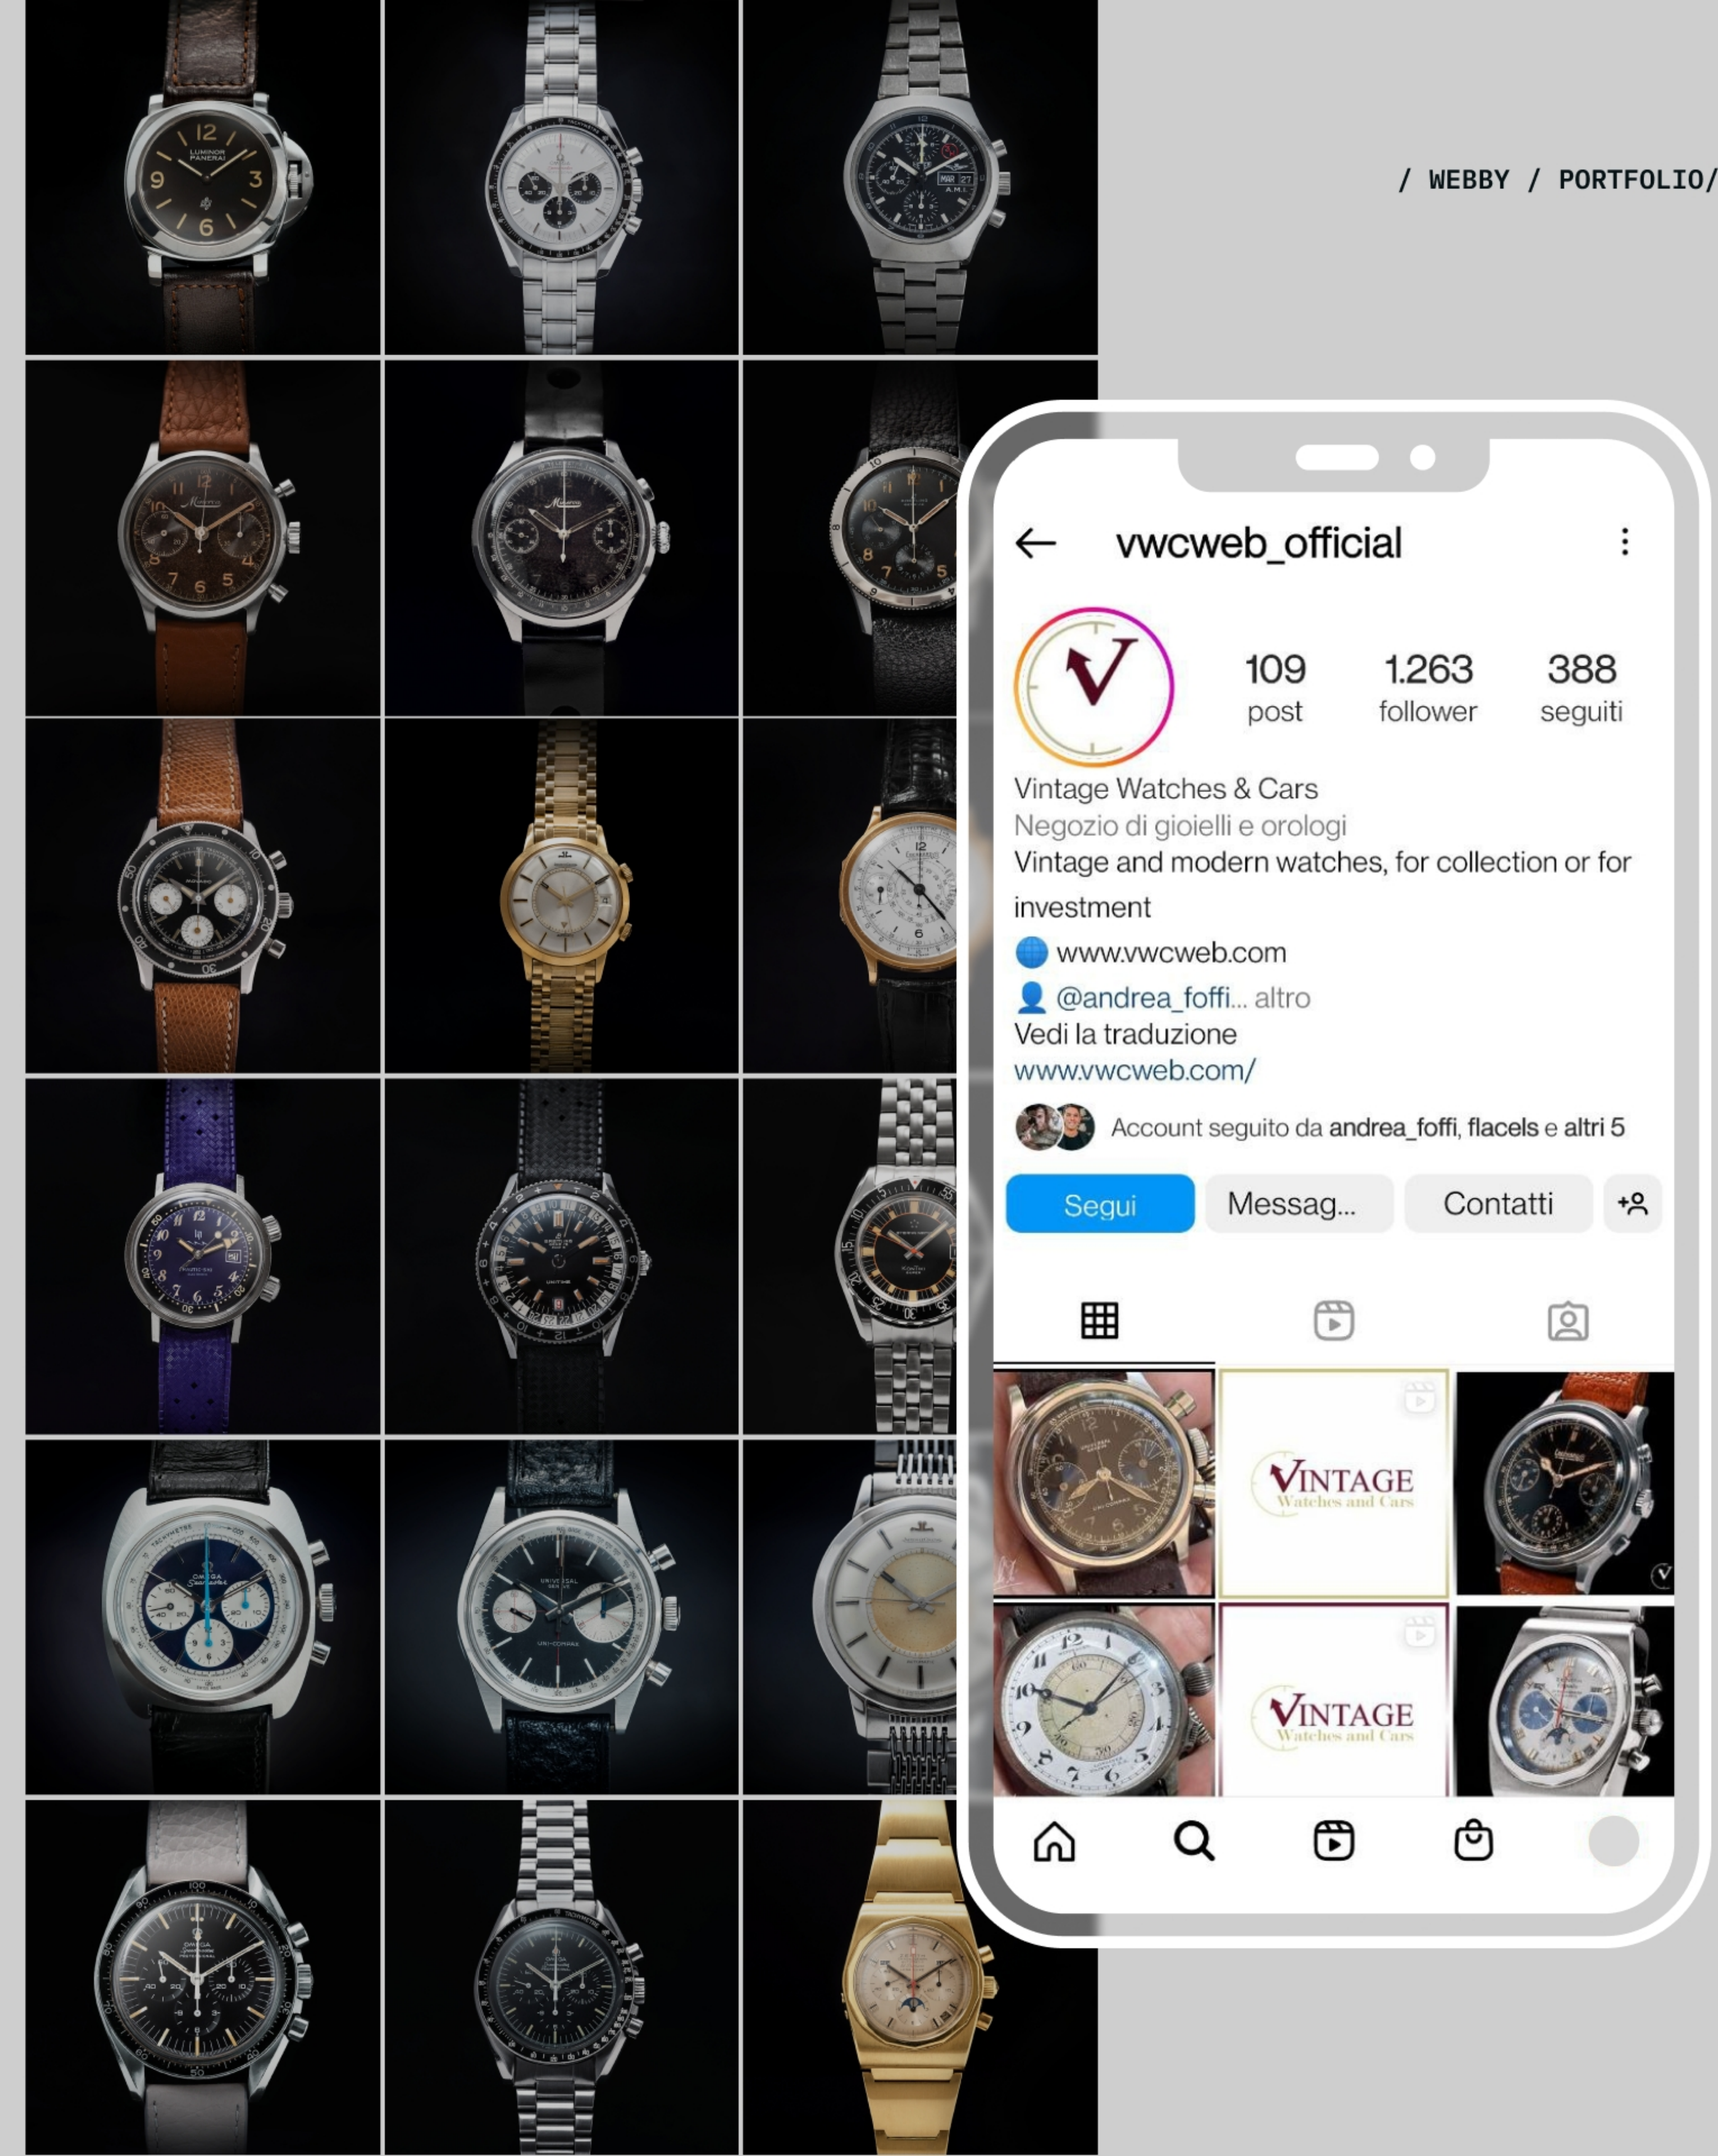

01 / Social Media Marketing VINTAGE WATCHES & CARS

Vintage Watches and Cars nasce da un'idea di Andrea Foffi che dopo oltre 25 anni di esperienza nel campo dell'orologeria vintage ha deciso di affiancare a questa sua passione quella per le macchine d'epoca. Le macchine, come ha sempre fatto per gli orologi, vengono rigorosamente selezionate per offrire ai potenziali clienti la migliore qualità possibile.

/ WEBBY / PORTFOLIO/ 2022