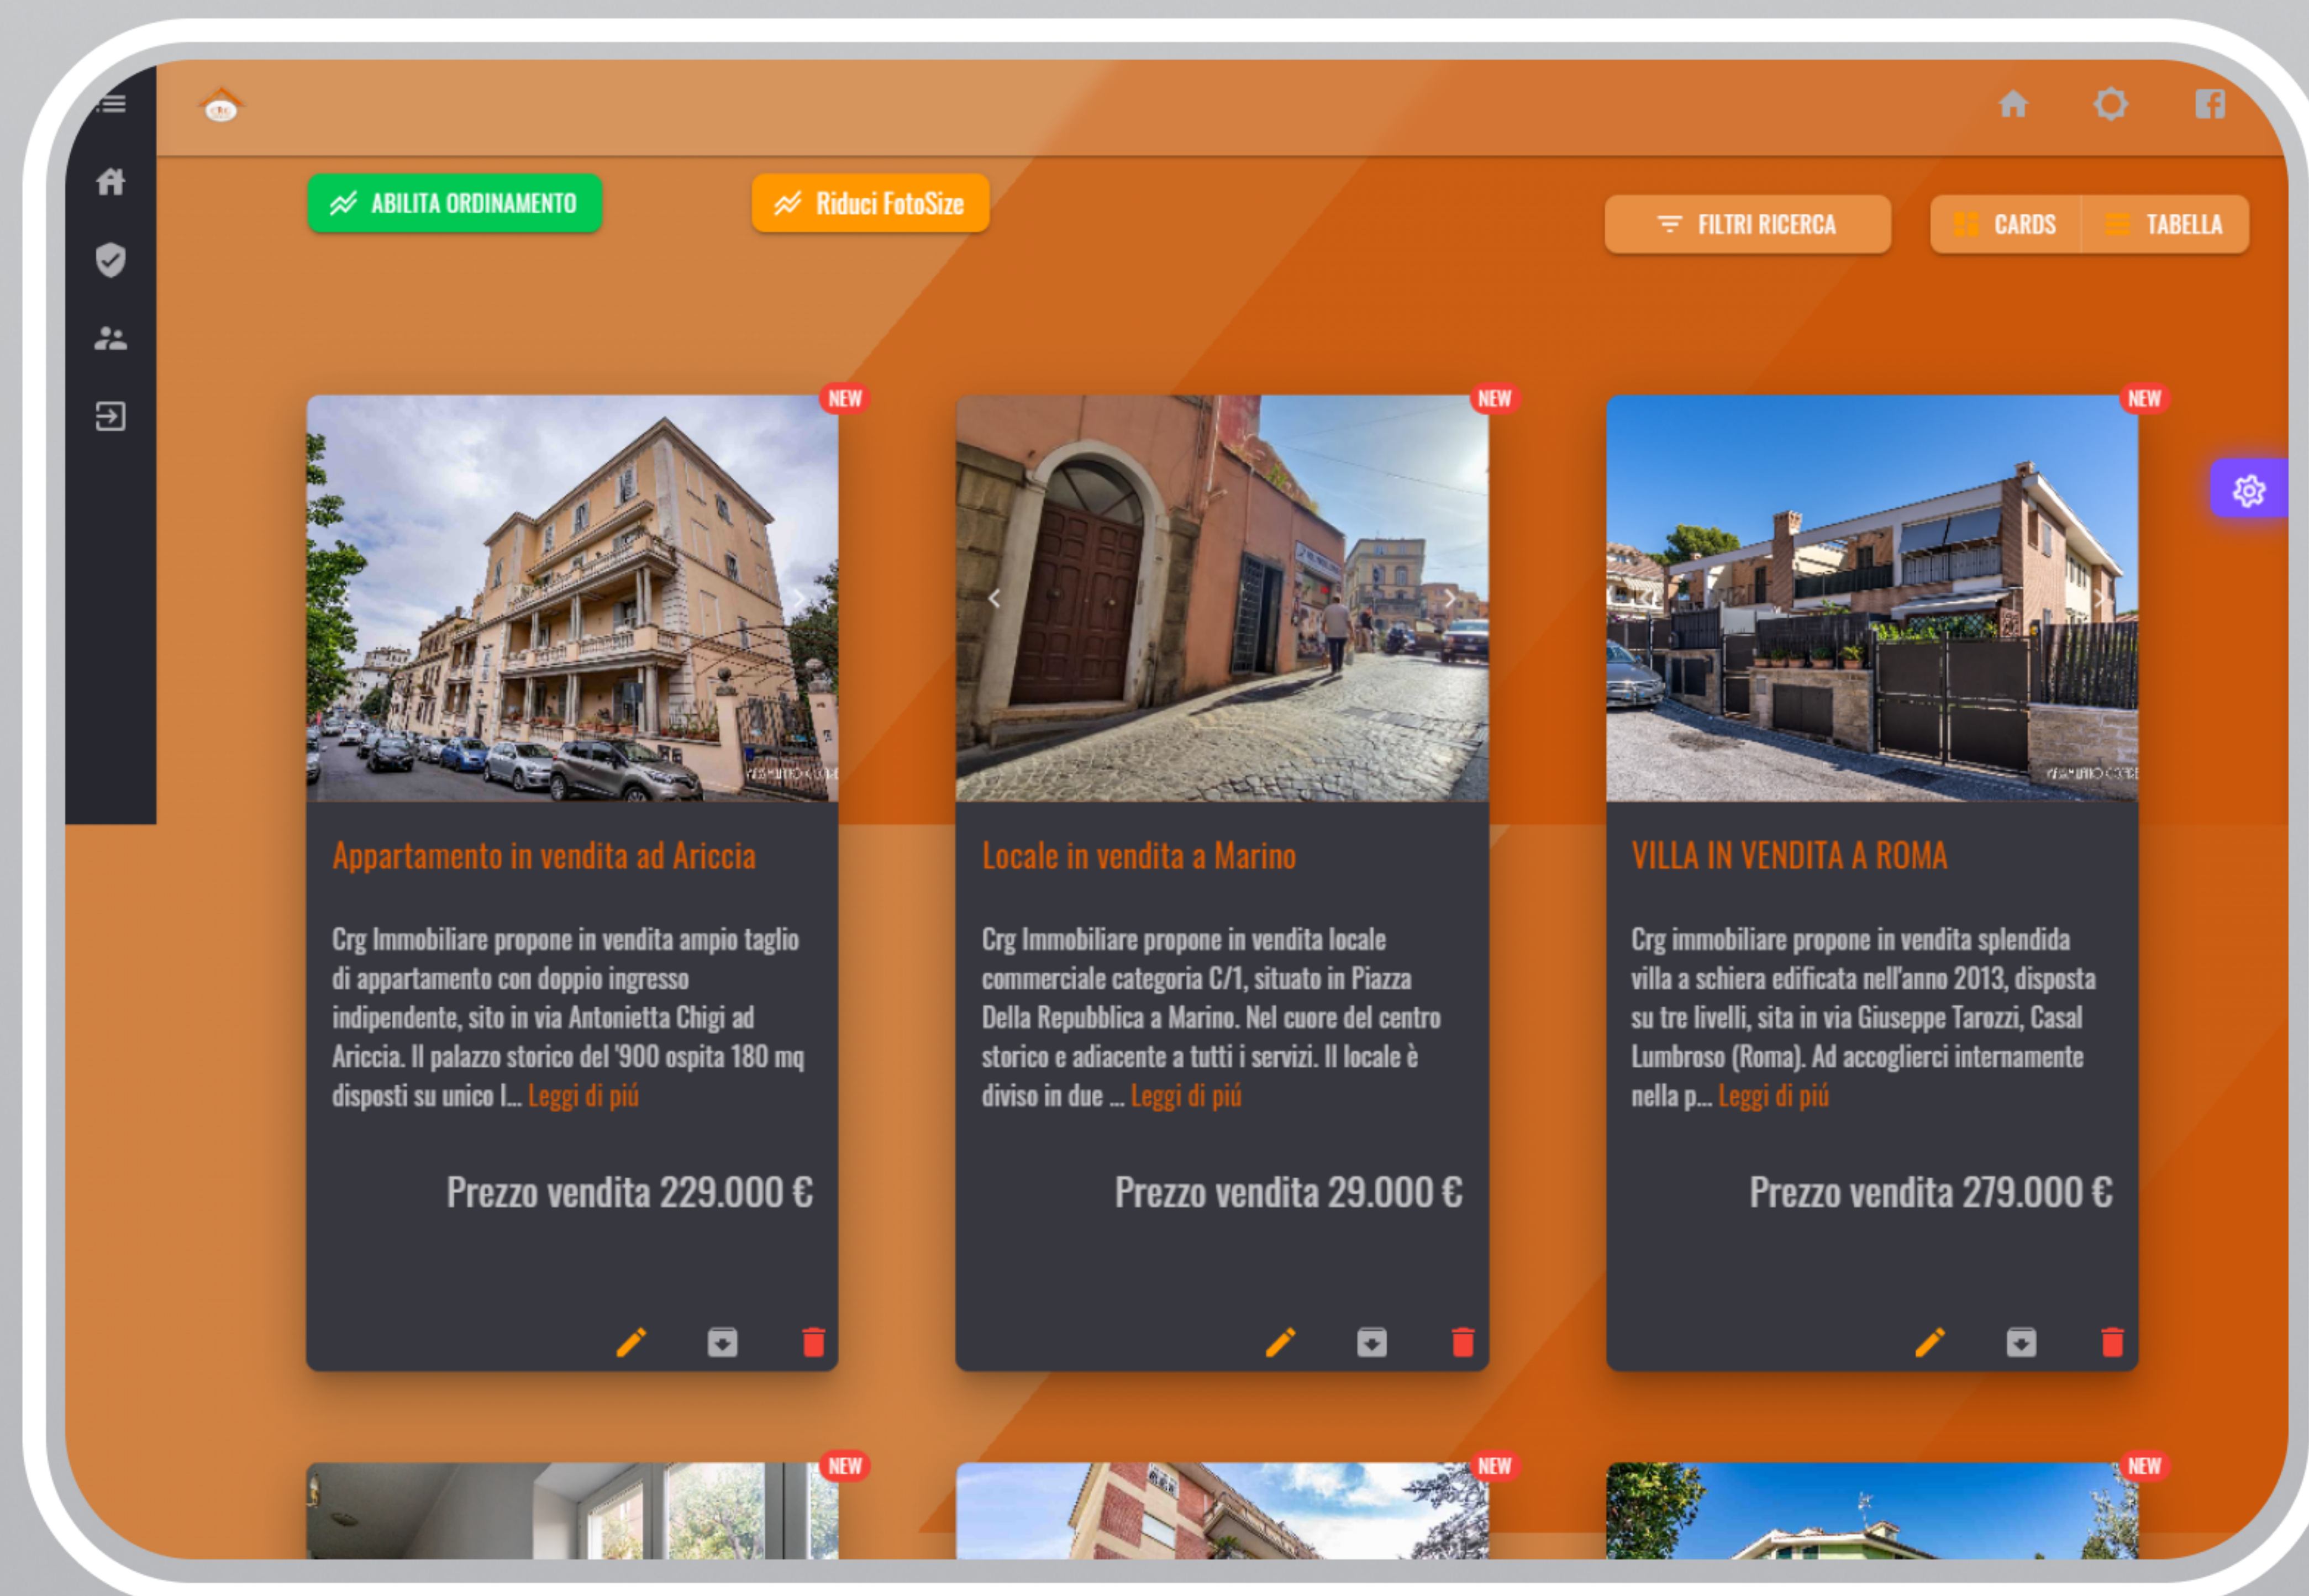

03 / Software Development

PD PORTE

Creata nei primi anni ottanta, la PD PorteBlindate srl è un'azienda giovane e dinamica che vanta un'invidiabile tradizione ed esperienza.

L'azienda sorge alle porte di Roma, immersa nel verde, ma allo stesso tempo non lontana dalla città e dalle principali strade provinciali, così da poter facilmente reperire materie prime e risorse necessarie.