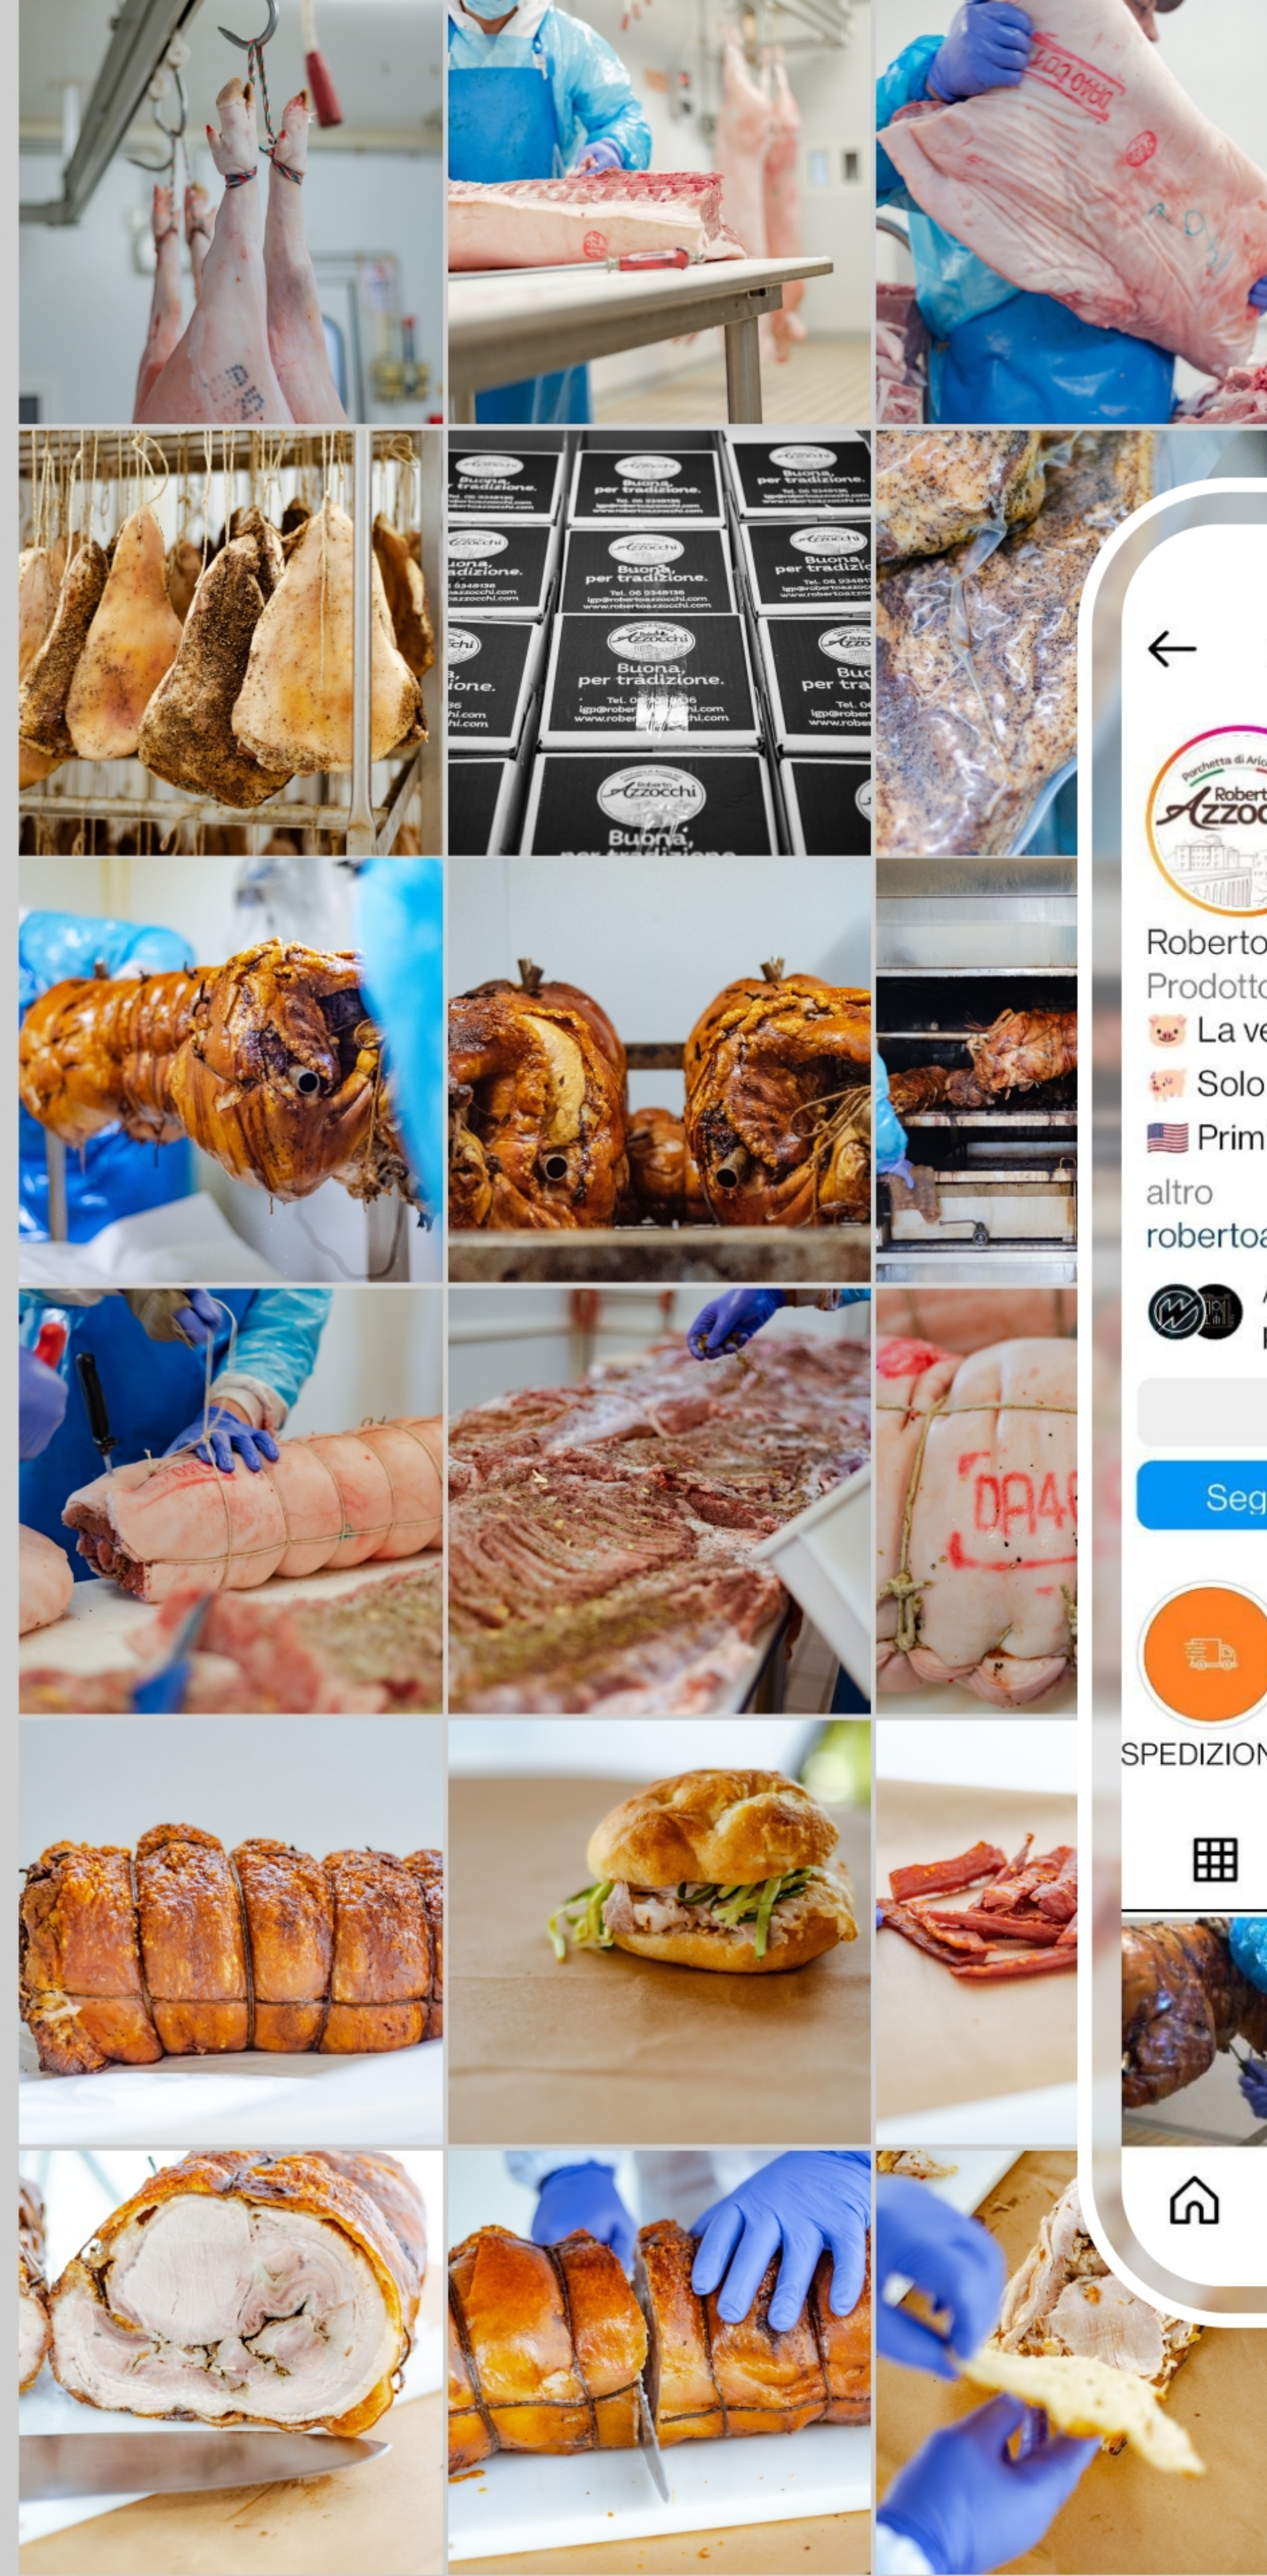

La famiglia Azzocchi ha un'esperienza secolare nella produzione e vendita della Porchetta di Ariccia IGP.

Il marchio Azzocchi è identificato con la porchetta di Ariccia Igp, perchè è dal 1863 che di generazione in generazione si tramandano i segreti della preparazione autentica.

facebook

Buona, per tradizione.

Roberto Azzocchi Porchetta di Ariccia Igp
@robertoazzochiporchettadiaricciaigp · ★ 58 recensioni · Grossista di carne

WhatsApp

Mi piace Invia messaggio

← robertoazzochiporche... :

Roberto Azzocchi 241 post 3.079 follower 516 seguiti

Roberto Azzocchi Porchetta IGP
Prodotto/servizio
La vera porchetta di Ariccia IGP
Solo suini italiani
Primi ad esportare la produzione in America...
altro
robertoazzocchi.com/acquista

Account seguito da webby.marketing, pappamondoristorante e altri 8

Visualizza shop

Segui Messag... Contatti +2

SPEDIZIONI... RICETTE 2WEEKS CURIOSITÀ...