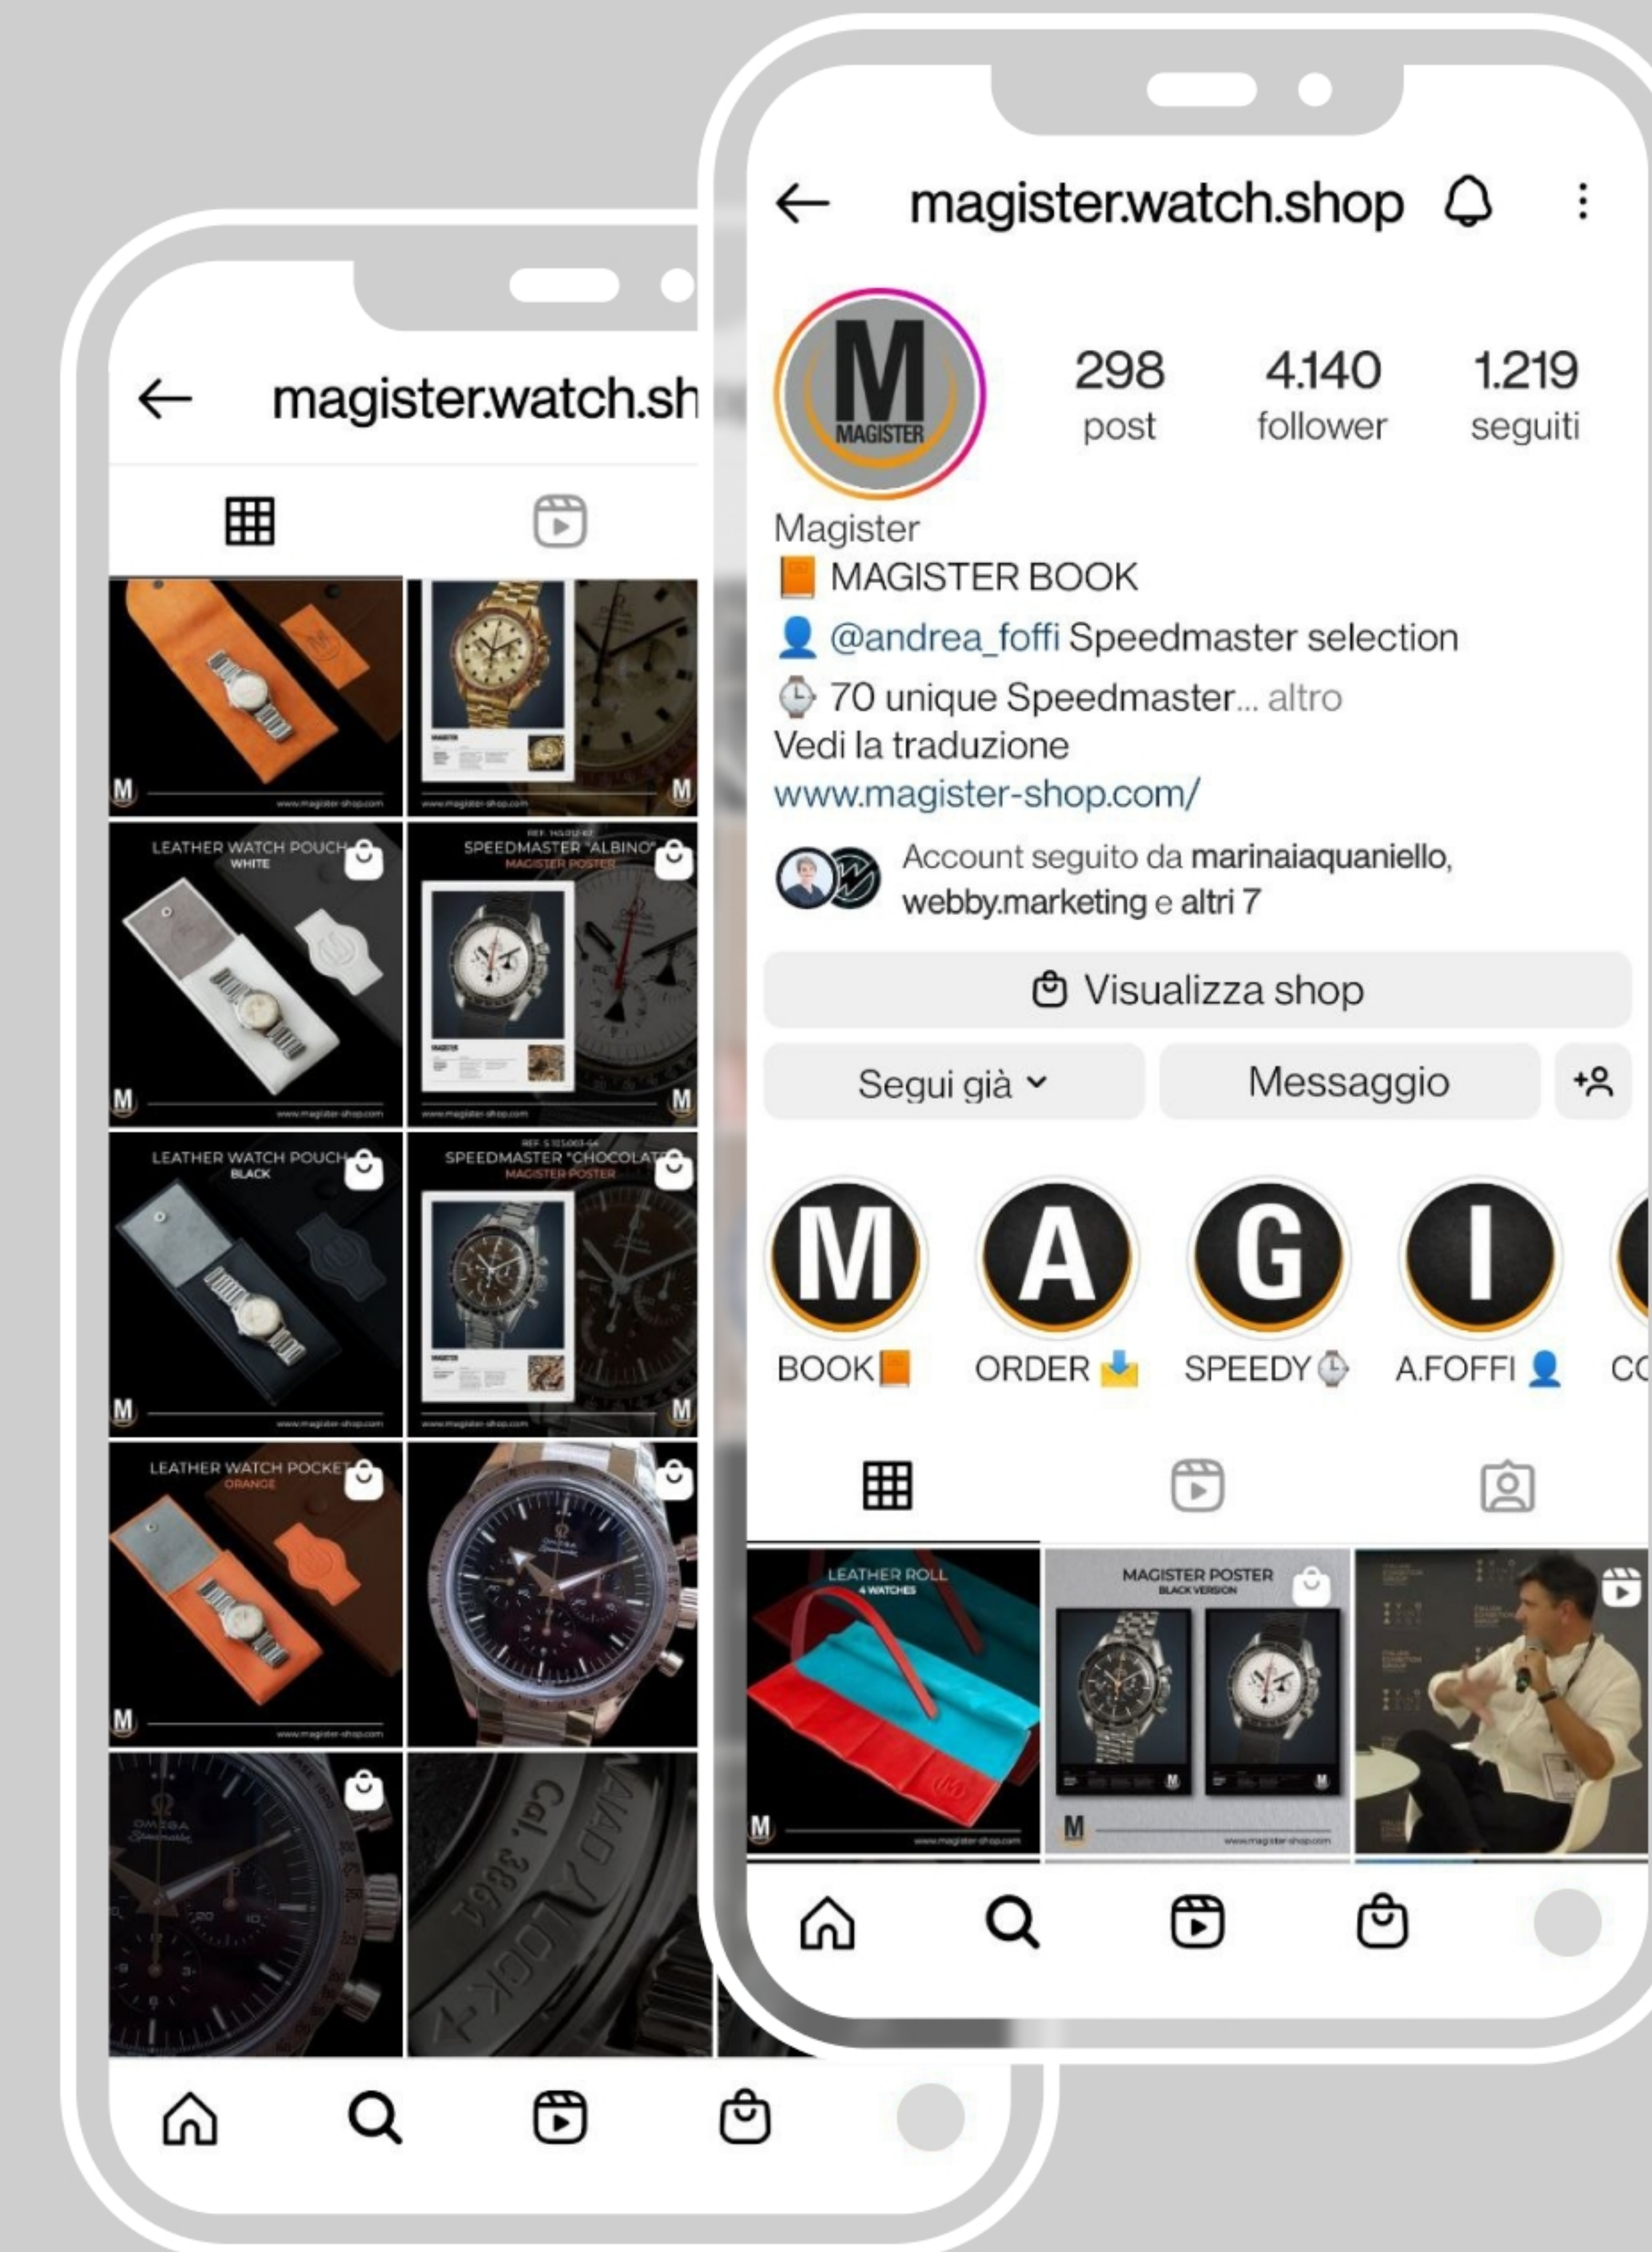

01 / Social Media Marketing MAGISTER WATCH SHOP

Obiettivo di Andrea Foffi è stato raccontare il modello che più di tutti rappresenta il cammino tumultuoso della cronografia contemporanea. Da semplici segnatempo a ricercati oggetti del desiderio, da spesa onerosa a investimento vantaggioso, l'Omega Speedmaster può essere il solo protagonista di MAGISTER.