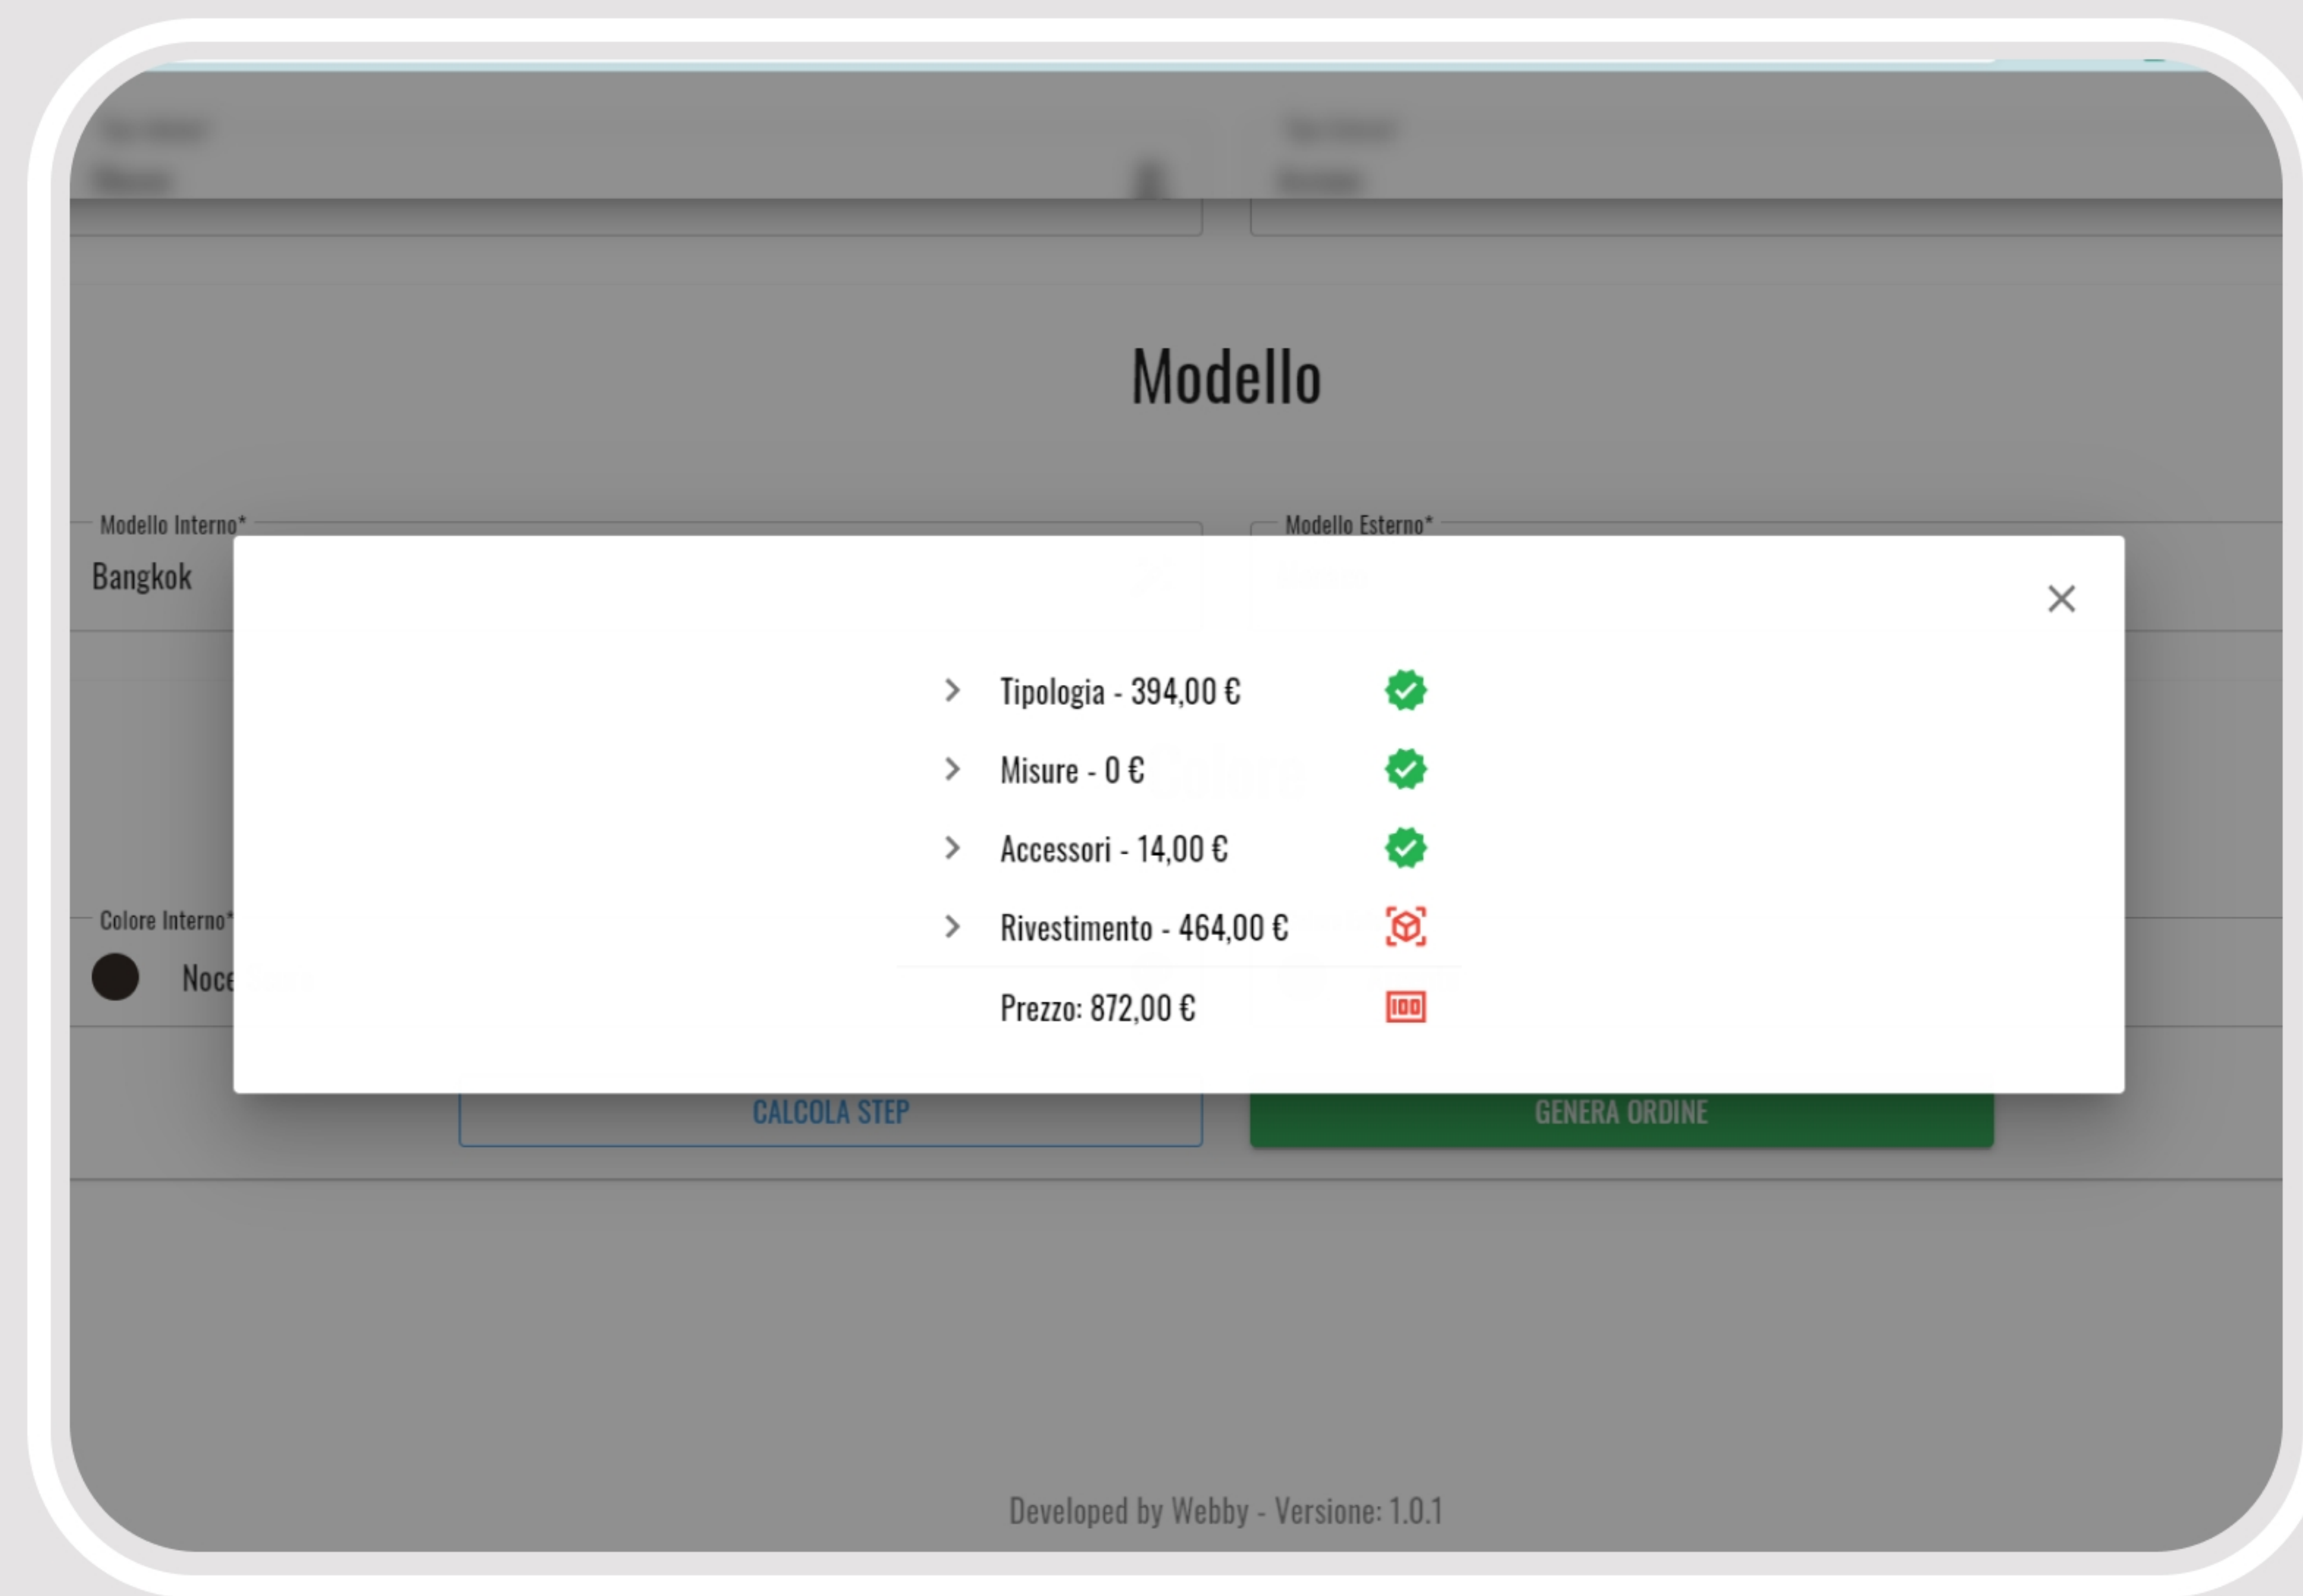

03 / Software Development

PD PORTE

Creata nei primi anni ottanta, la PD PorteBlindate srl è un'azienda giovane e dinamica che vanta un'invidiabile tradizione ed esperienza.

L'azienda sorge alle porte di Roma, immersa nel verde, ma allo stesso tempo non lontana dalla città e dalle principali strade provinciali, così da poter facilmente reperire materie prime e risorse necessarie.