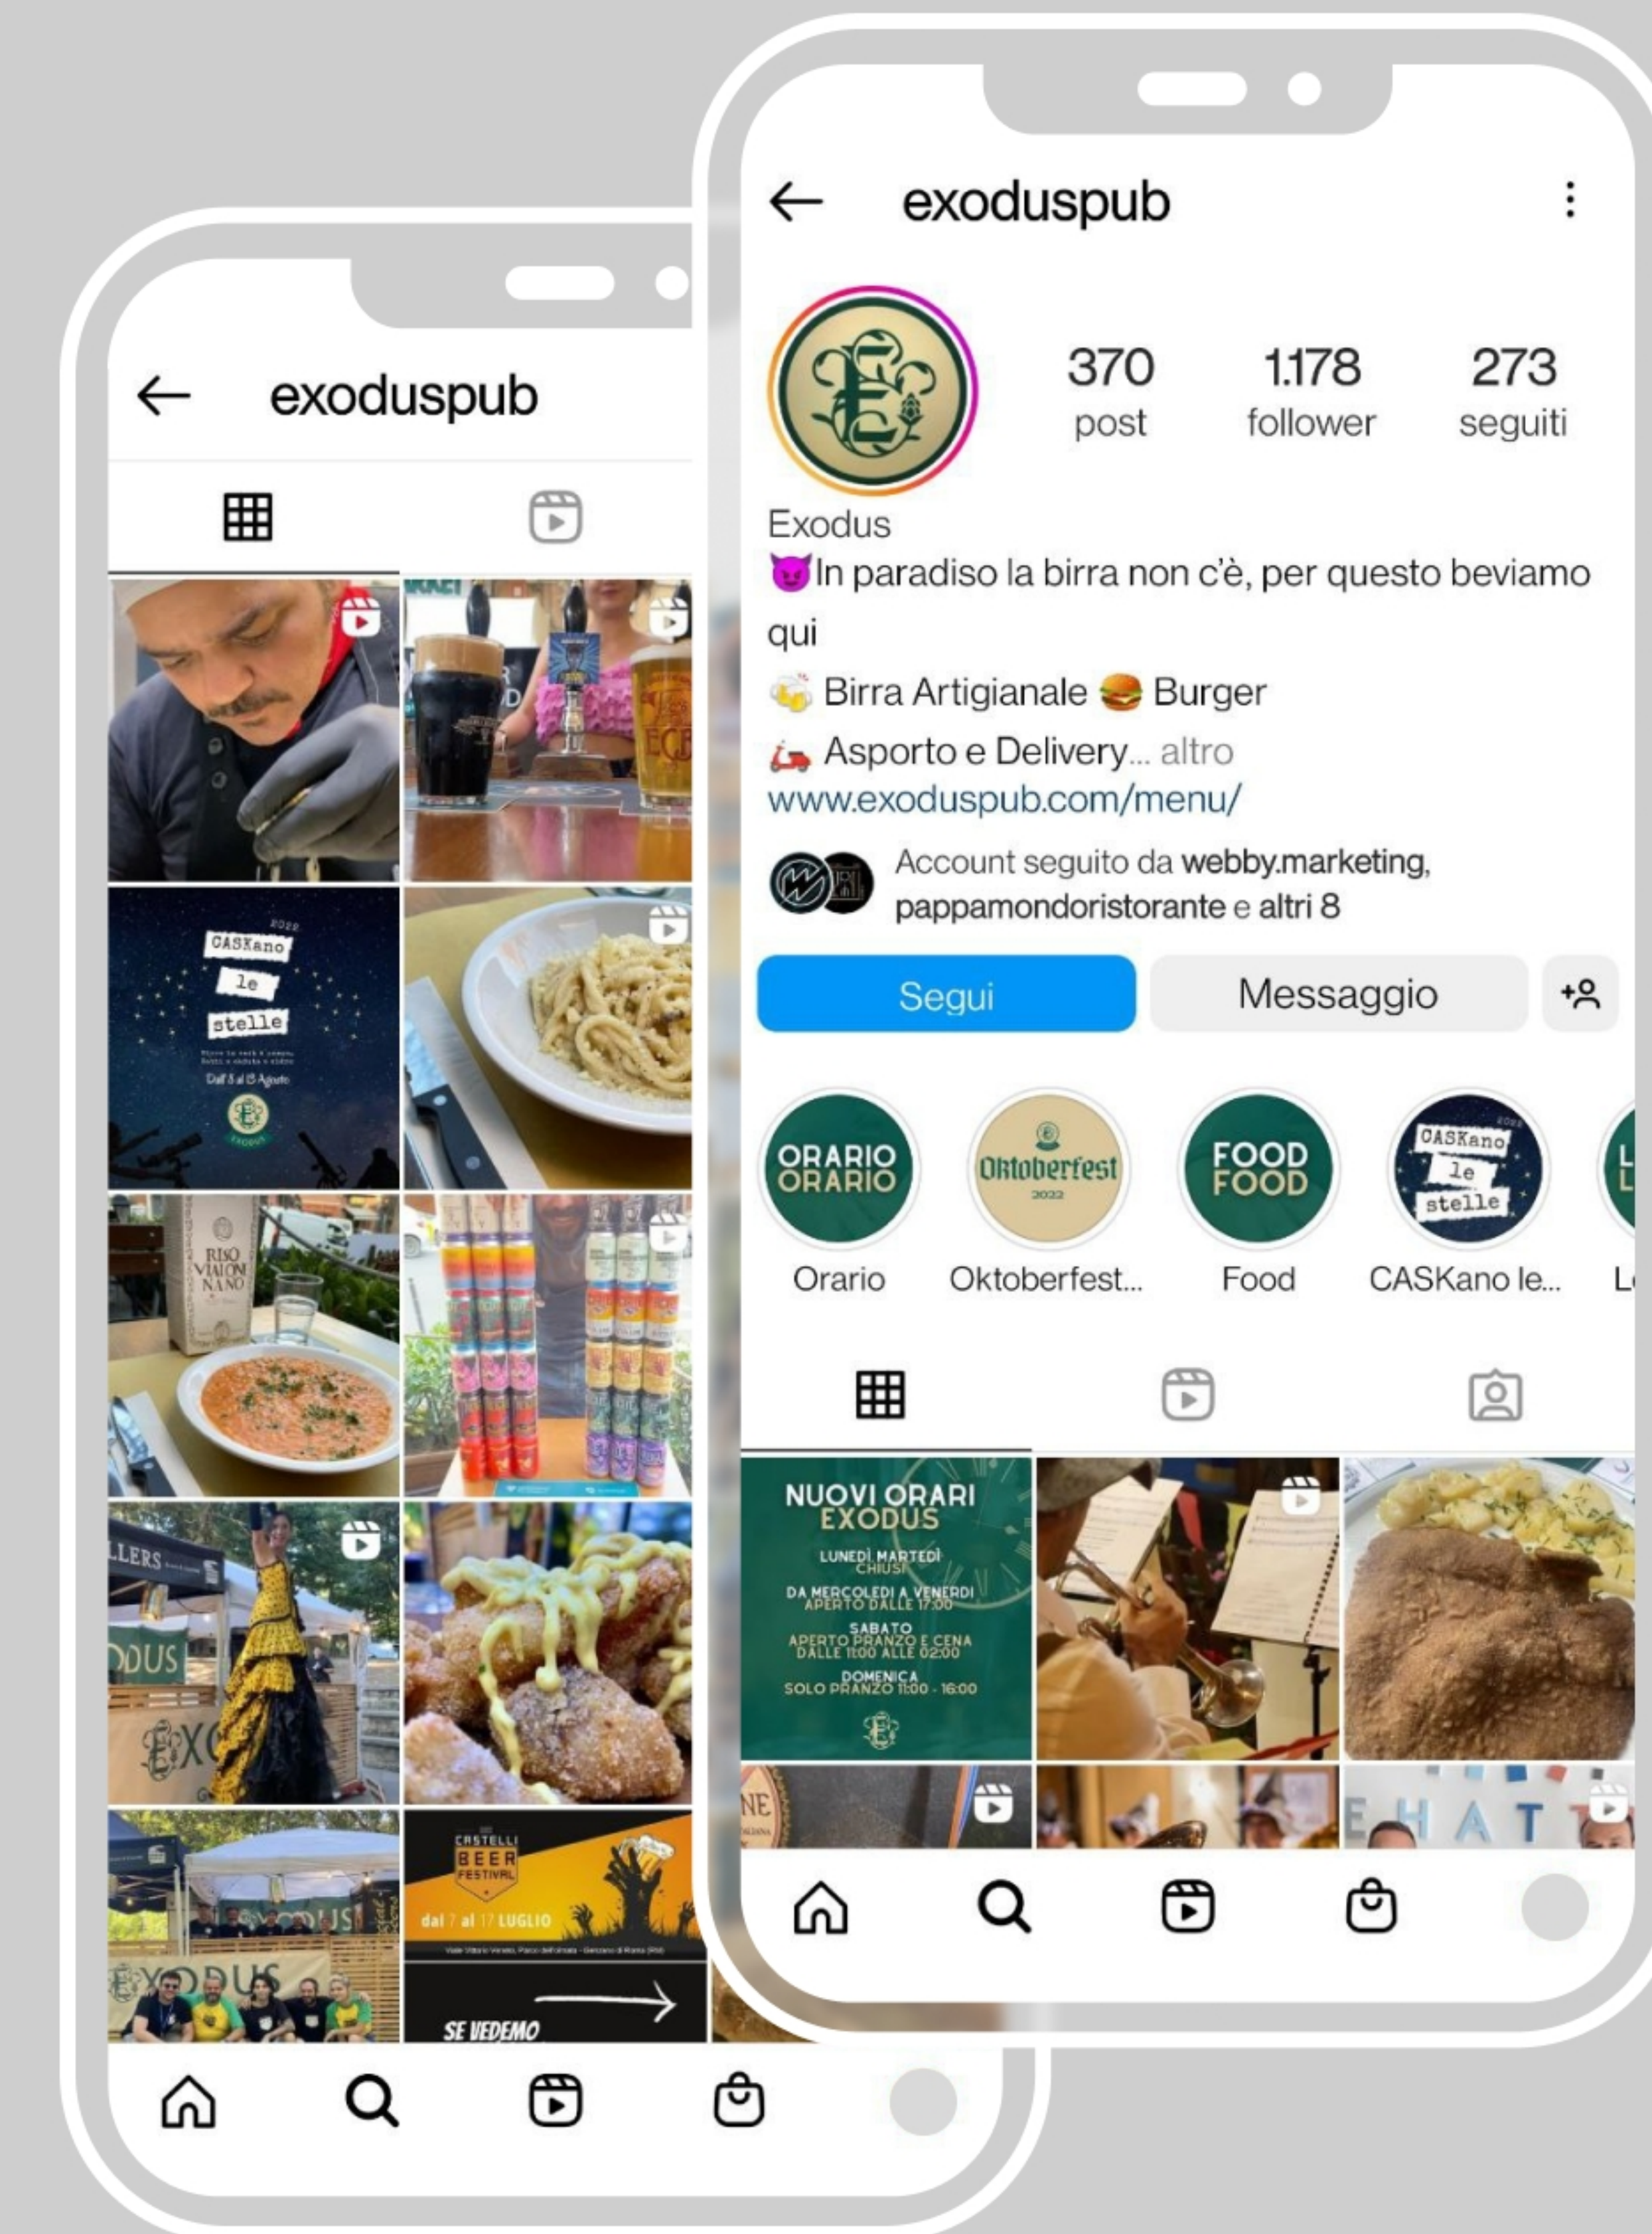

Situato nei locali di un palazzo del '700 nel centro storico di Genzano, l'Exodus Pub dal 2003 con la gestione della famiglia D'Ettola è divenuto un punto di riferimento per gli appassionati di birra e buon cibo.