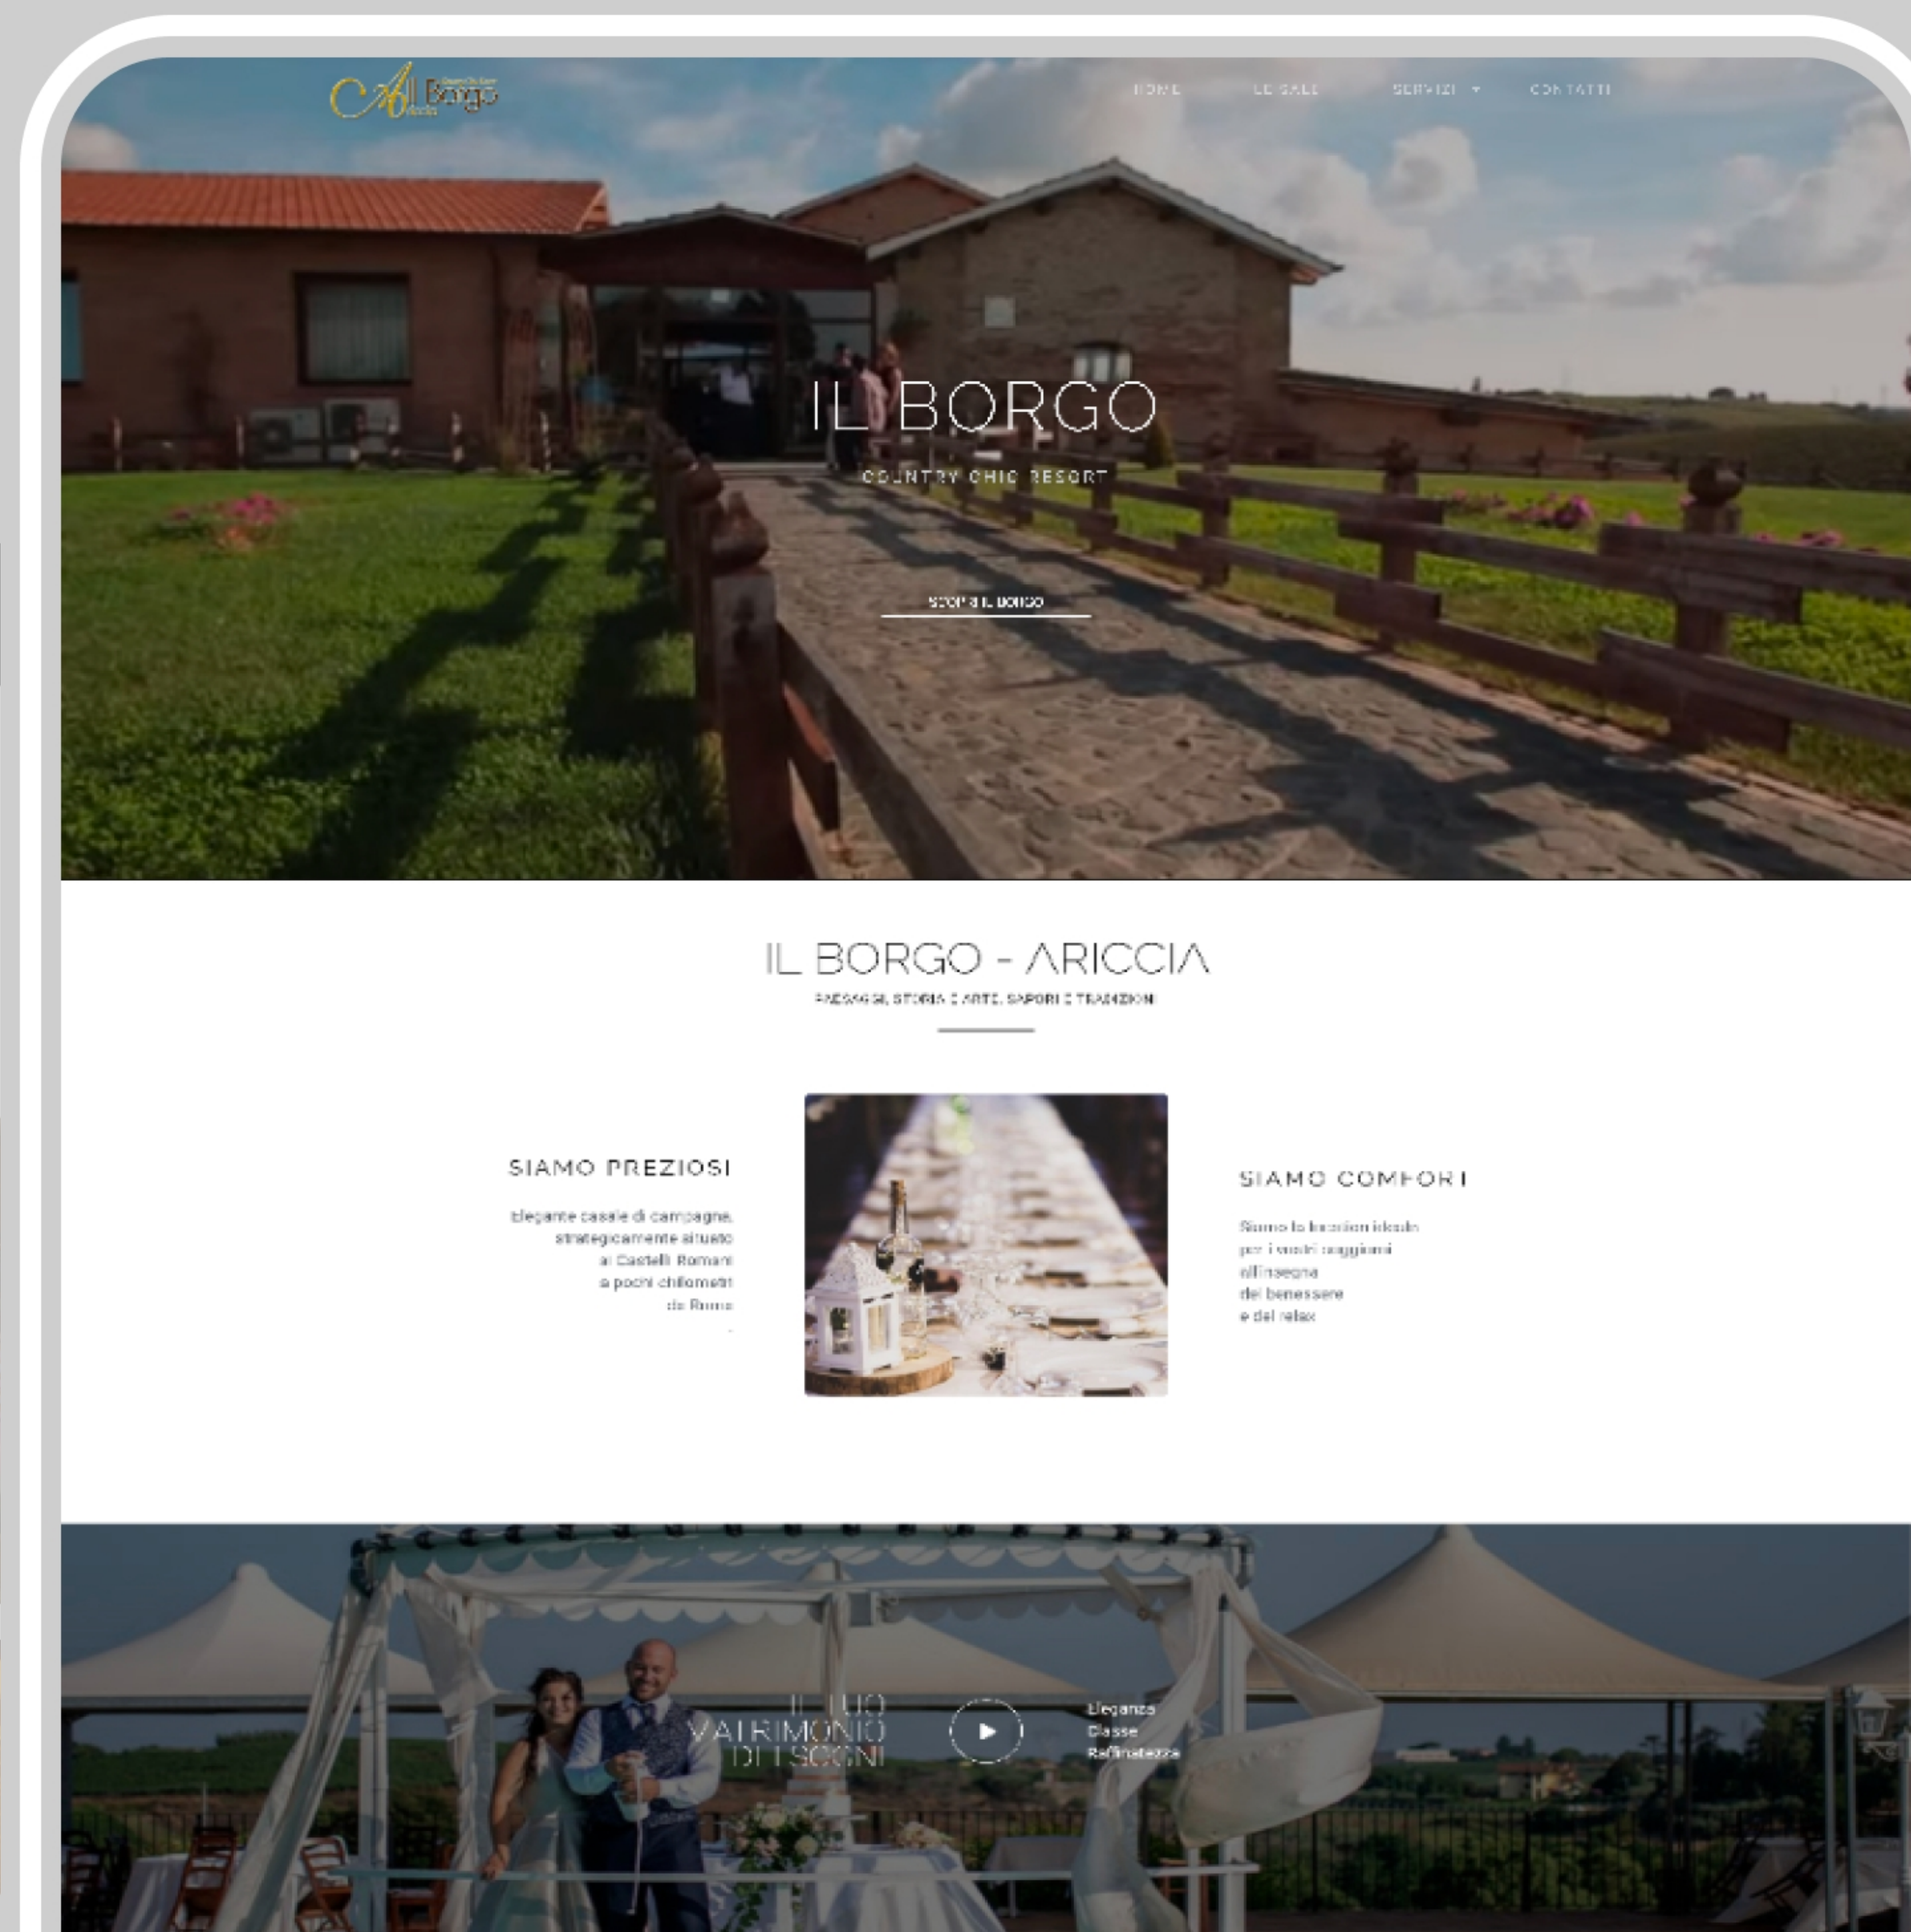

L'Agriturismo Monte Due Torri prende il nome dall'omonimo monte situato in un parco di 20 ettari a 30 Km da Roma nel centro dei Castelli Romani. Si identifica con Maecium, castello fortificato presso il quale il dittatore Mario Furio Camillo nel 389 a.C. ottenne una celebre vittoria sui Volsci. Il casale innalzato su poderose cisterne romane ostenta ancora muraglie medievali. In origine fu un avamposto del Castello a controllo della via per Anzio.

Elegante casale di campagna, strategicamente situato ai Castelli Romani a pochi chilometri da Roma

La location ideale per i vostri soggiorni all'insegna del benessere e del relax

Appena fuori dal centro abitato di Ariccia, da Albano a Genzano, situato sopra un poggio con vista a 360°, con un meraviglioso panorama sulla costa tirrenica con tramonti mozzafiato.