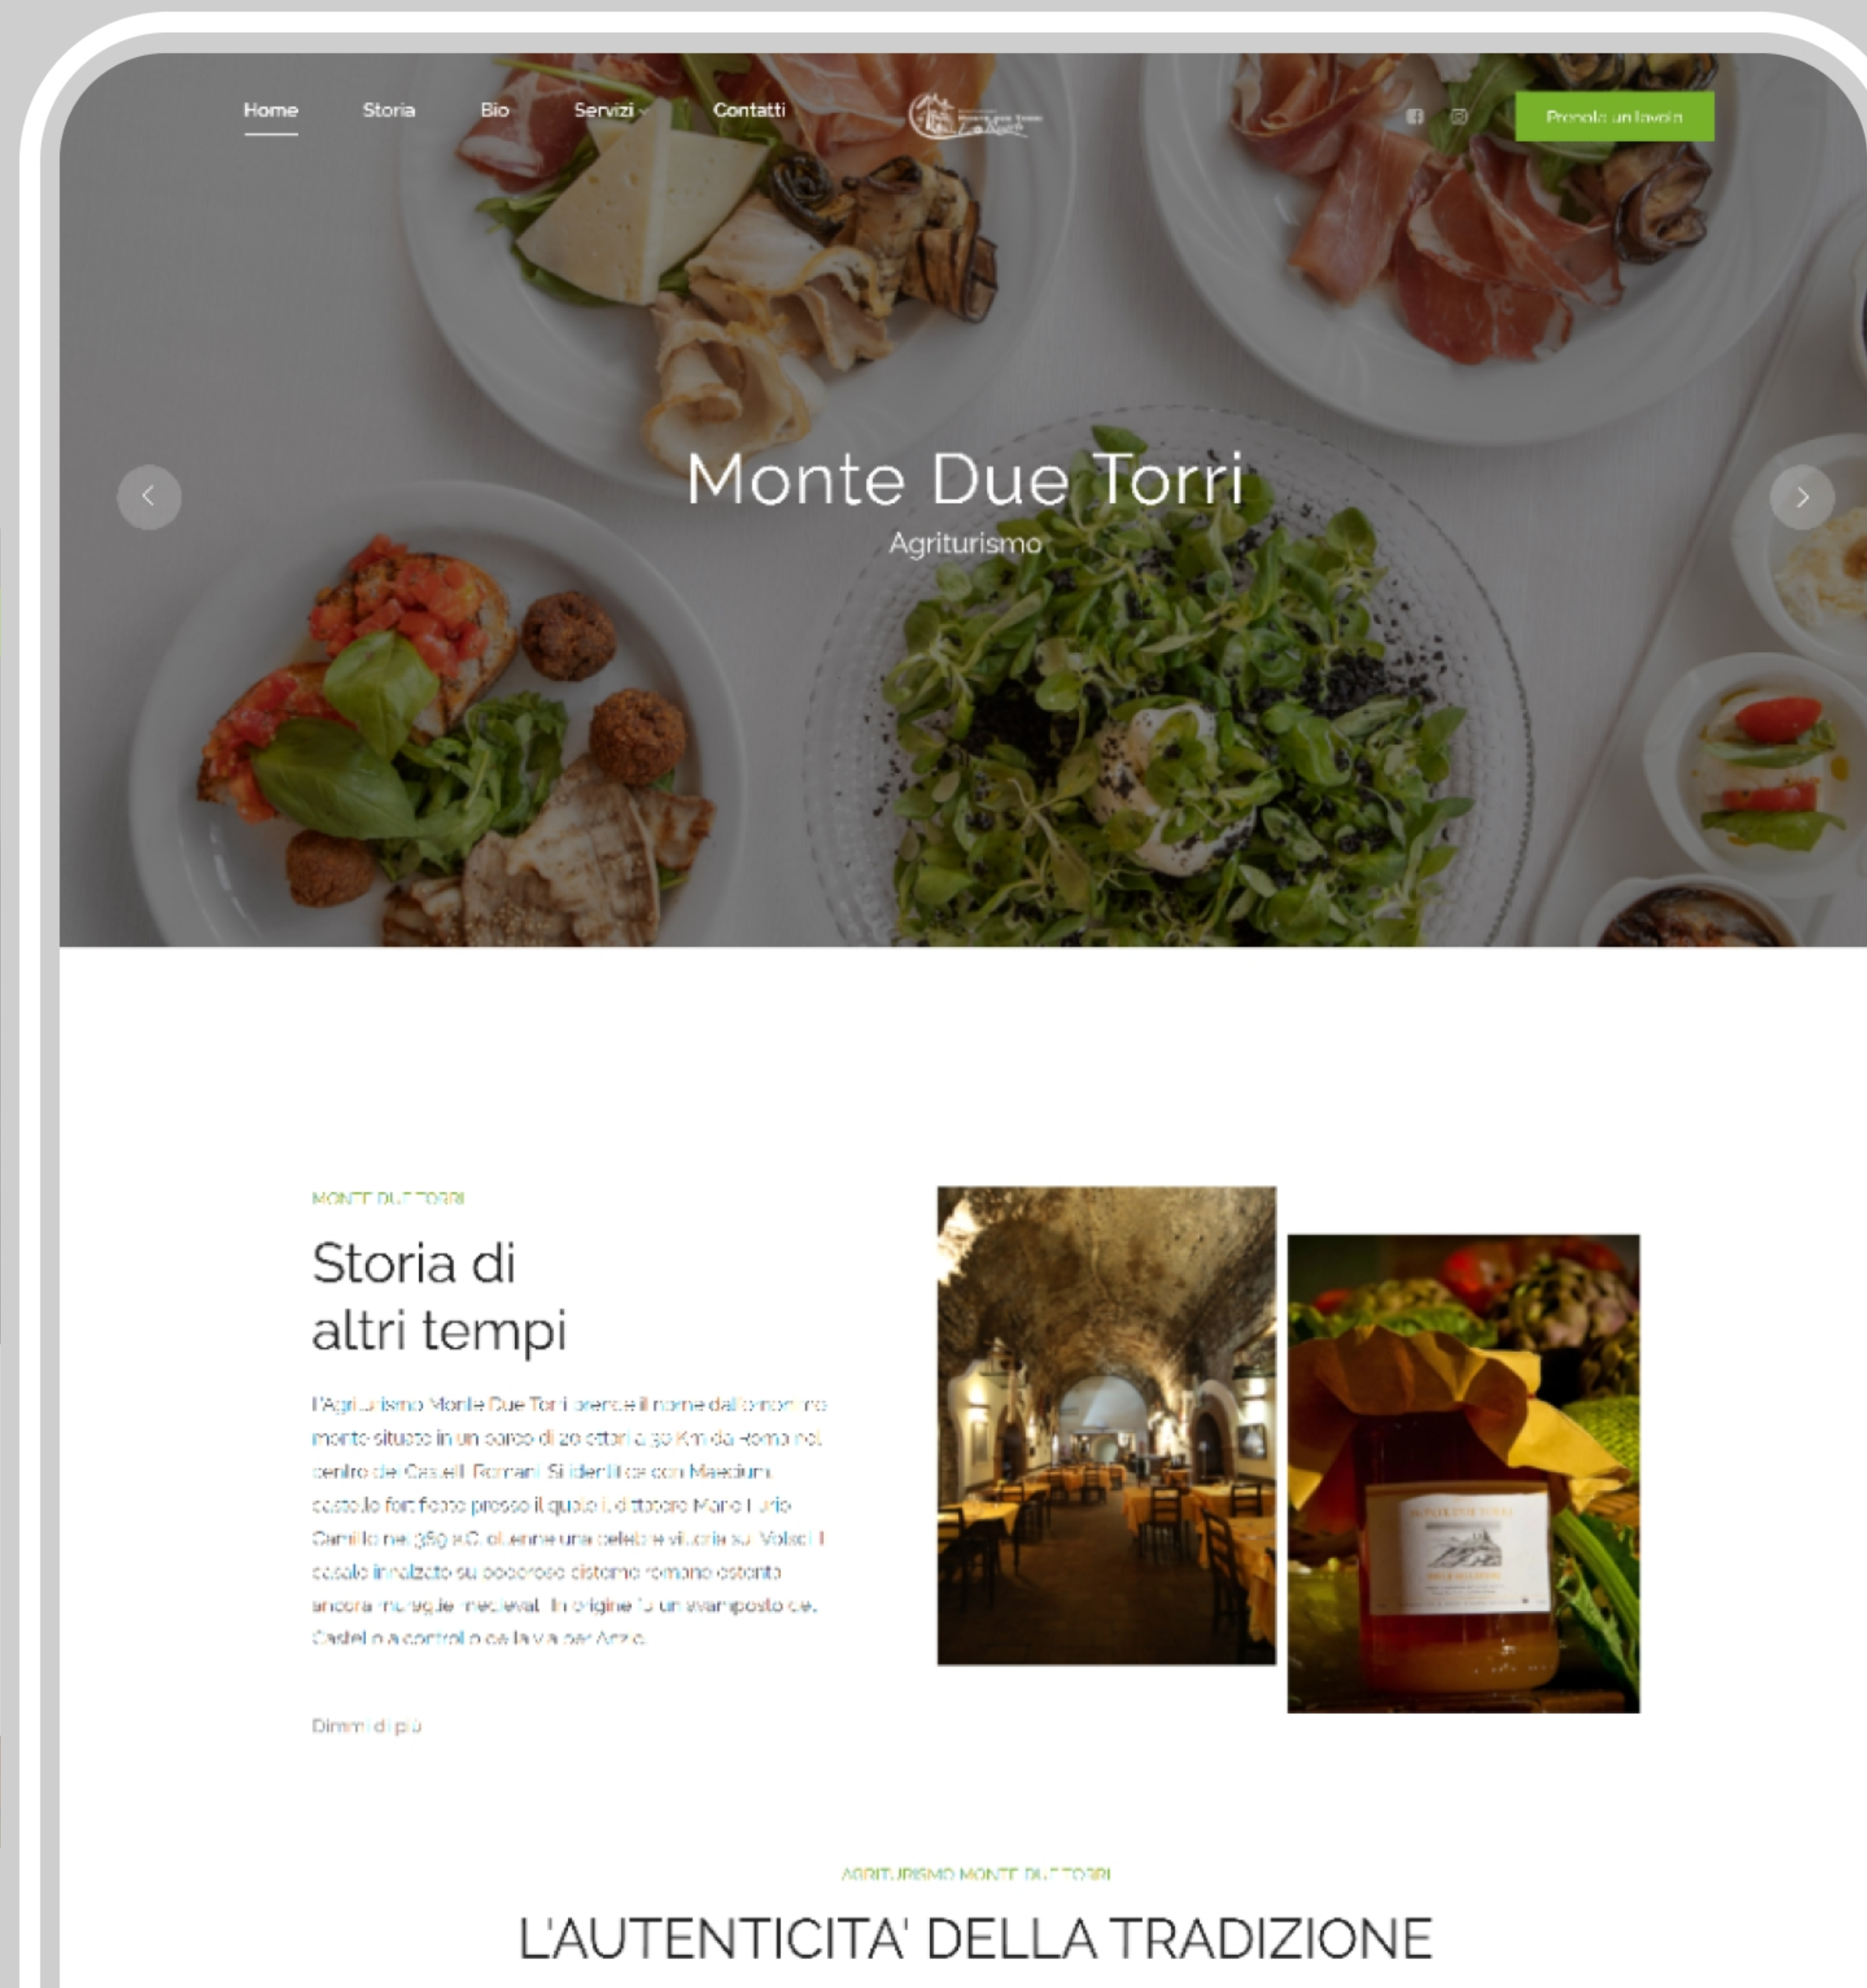

L'Agriturismo Monte Due Torri prende il nome dall'omonimo monte situato in un parco di 20 ettari a 30 Km da Roma nel centro dei Castelli Romani. Si identifica con Maecium, castello fortificato presso il quale il dittatore Mario Furio Camillo nel 389 a.C. ottenne una celebre vittoria sui Volsci. Il casale innalzato su poderose cisterne romane ostenta ancora muraglie medievali. In origine fu un avamposto del Castello a controllo della via per Anzio.