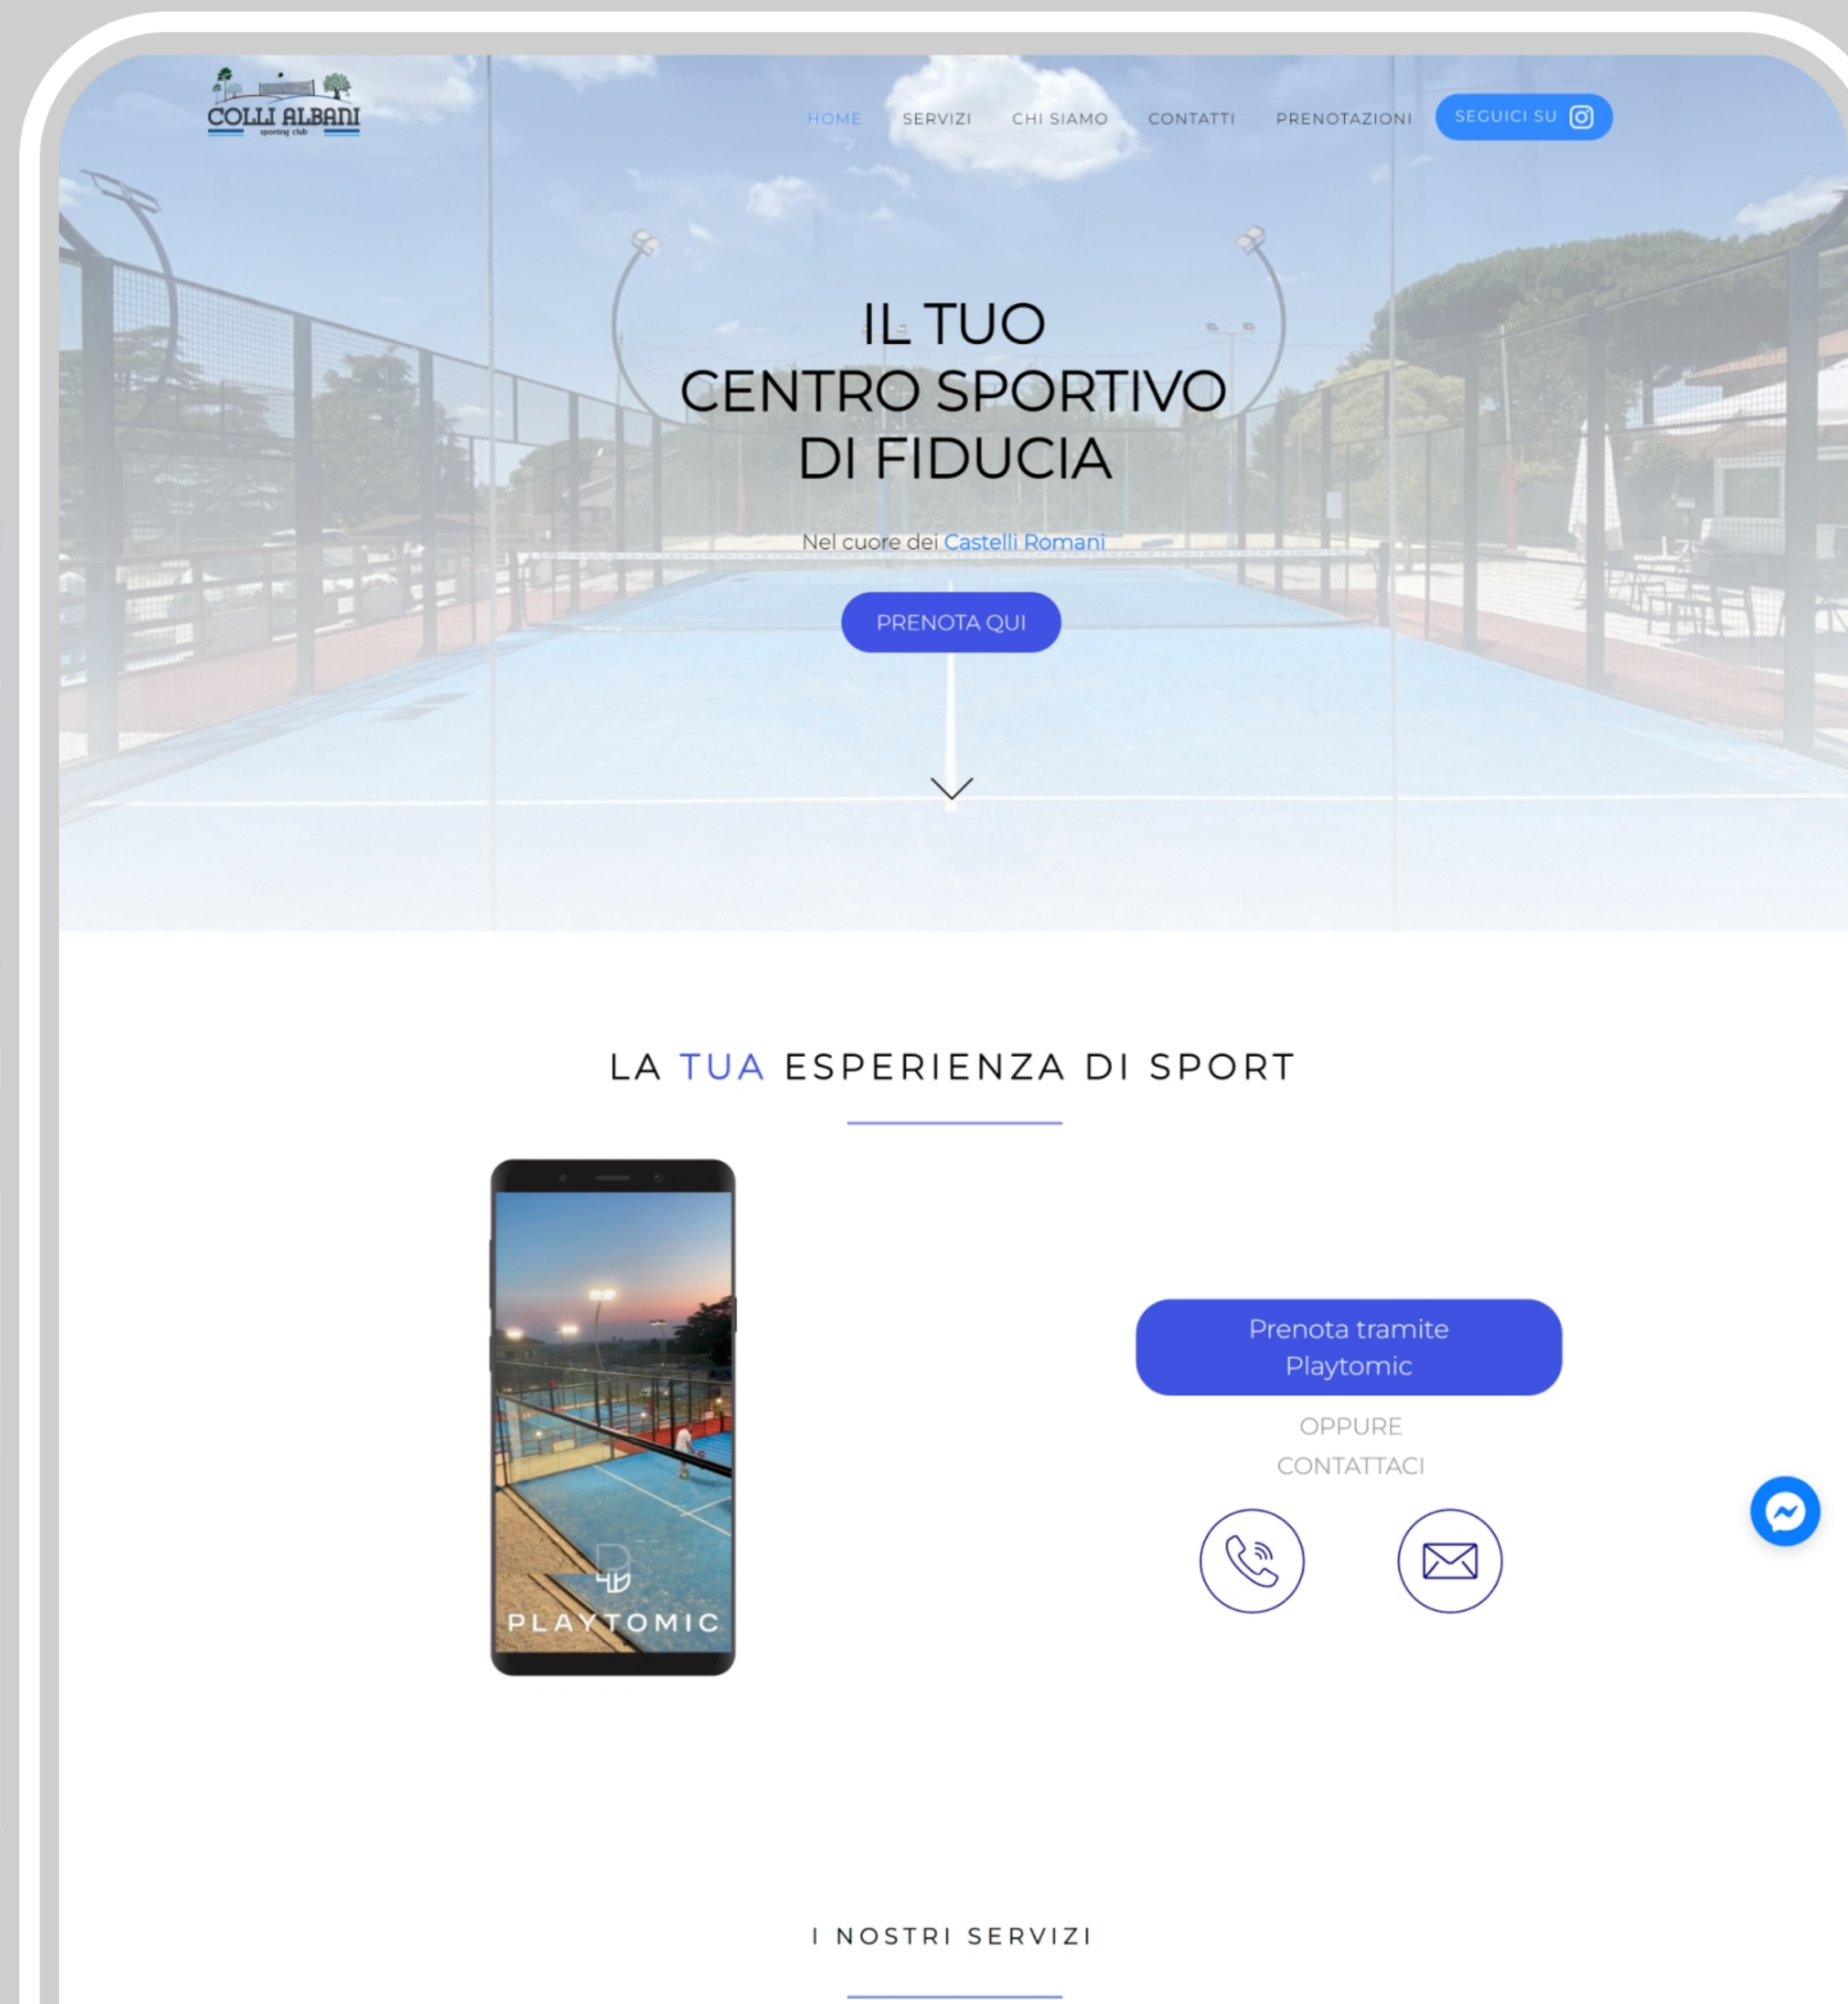

Il Centro Sportivo Colli Albani è una struttura di moderna concezione che nasce nel 2021 situata nel cuore dei Castelli Romani dotata di servizi dedicati allo sport e al relax concepita per soddisfare le esigenze degli amanti delle attività all'aria aperta e non solo! Presso la SSD Colli Albani hanno sede discipline di cui padel, con 3 campi da gioco dotati di struttura ultrapanoramica per regalare nuove emozioni da ogni angolazione e un campo destinato al beach volley.