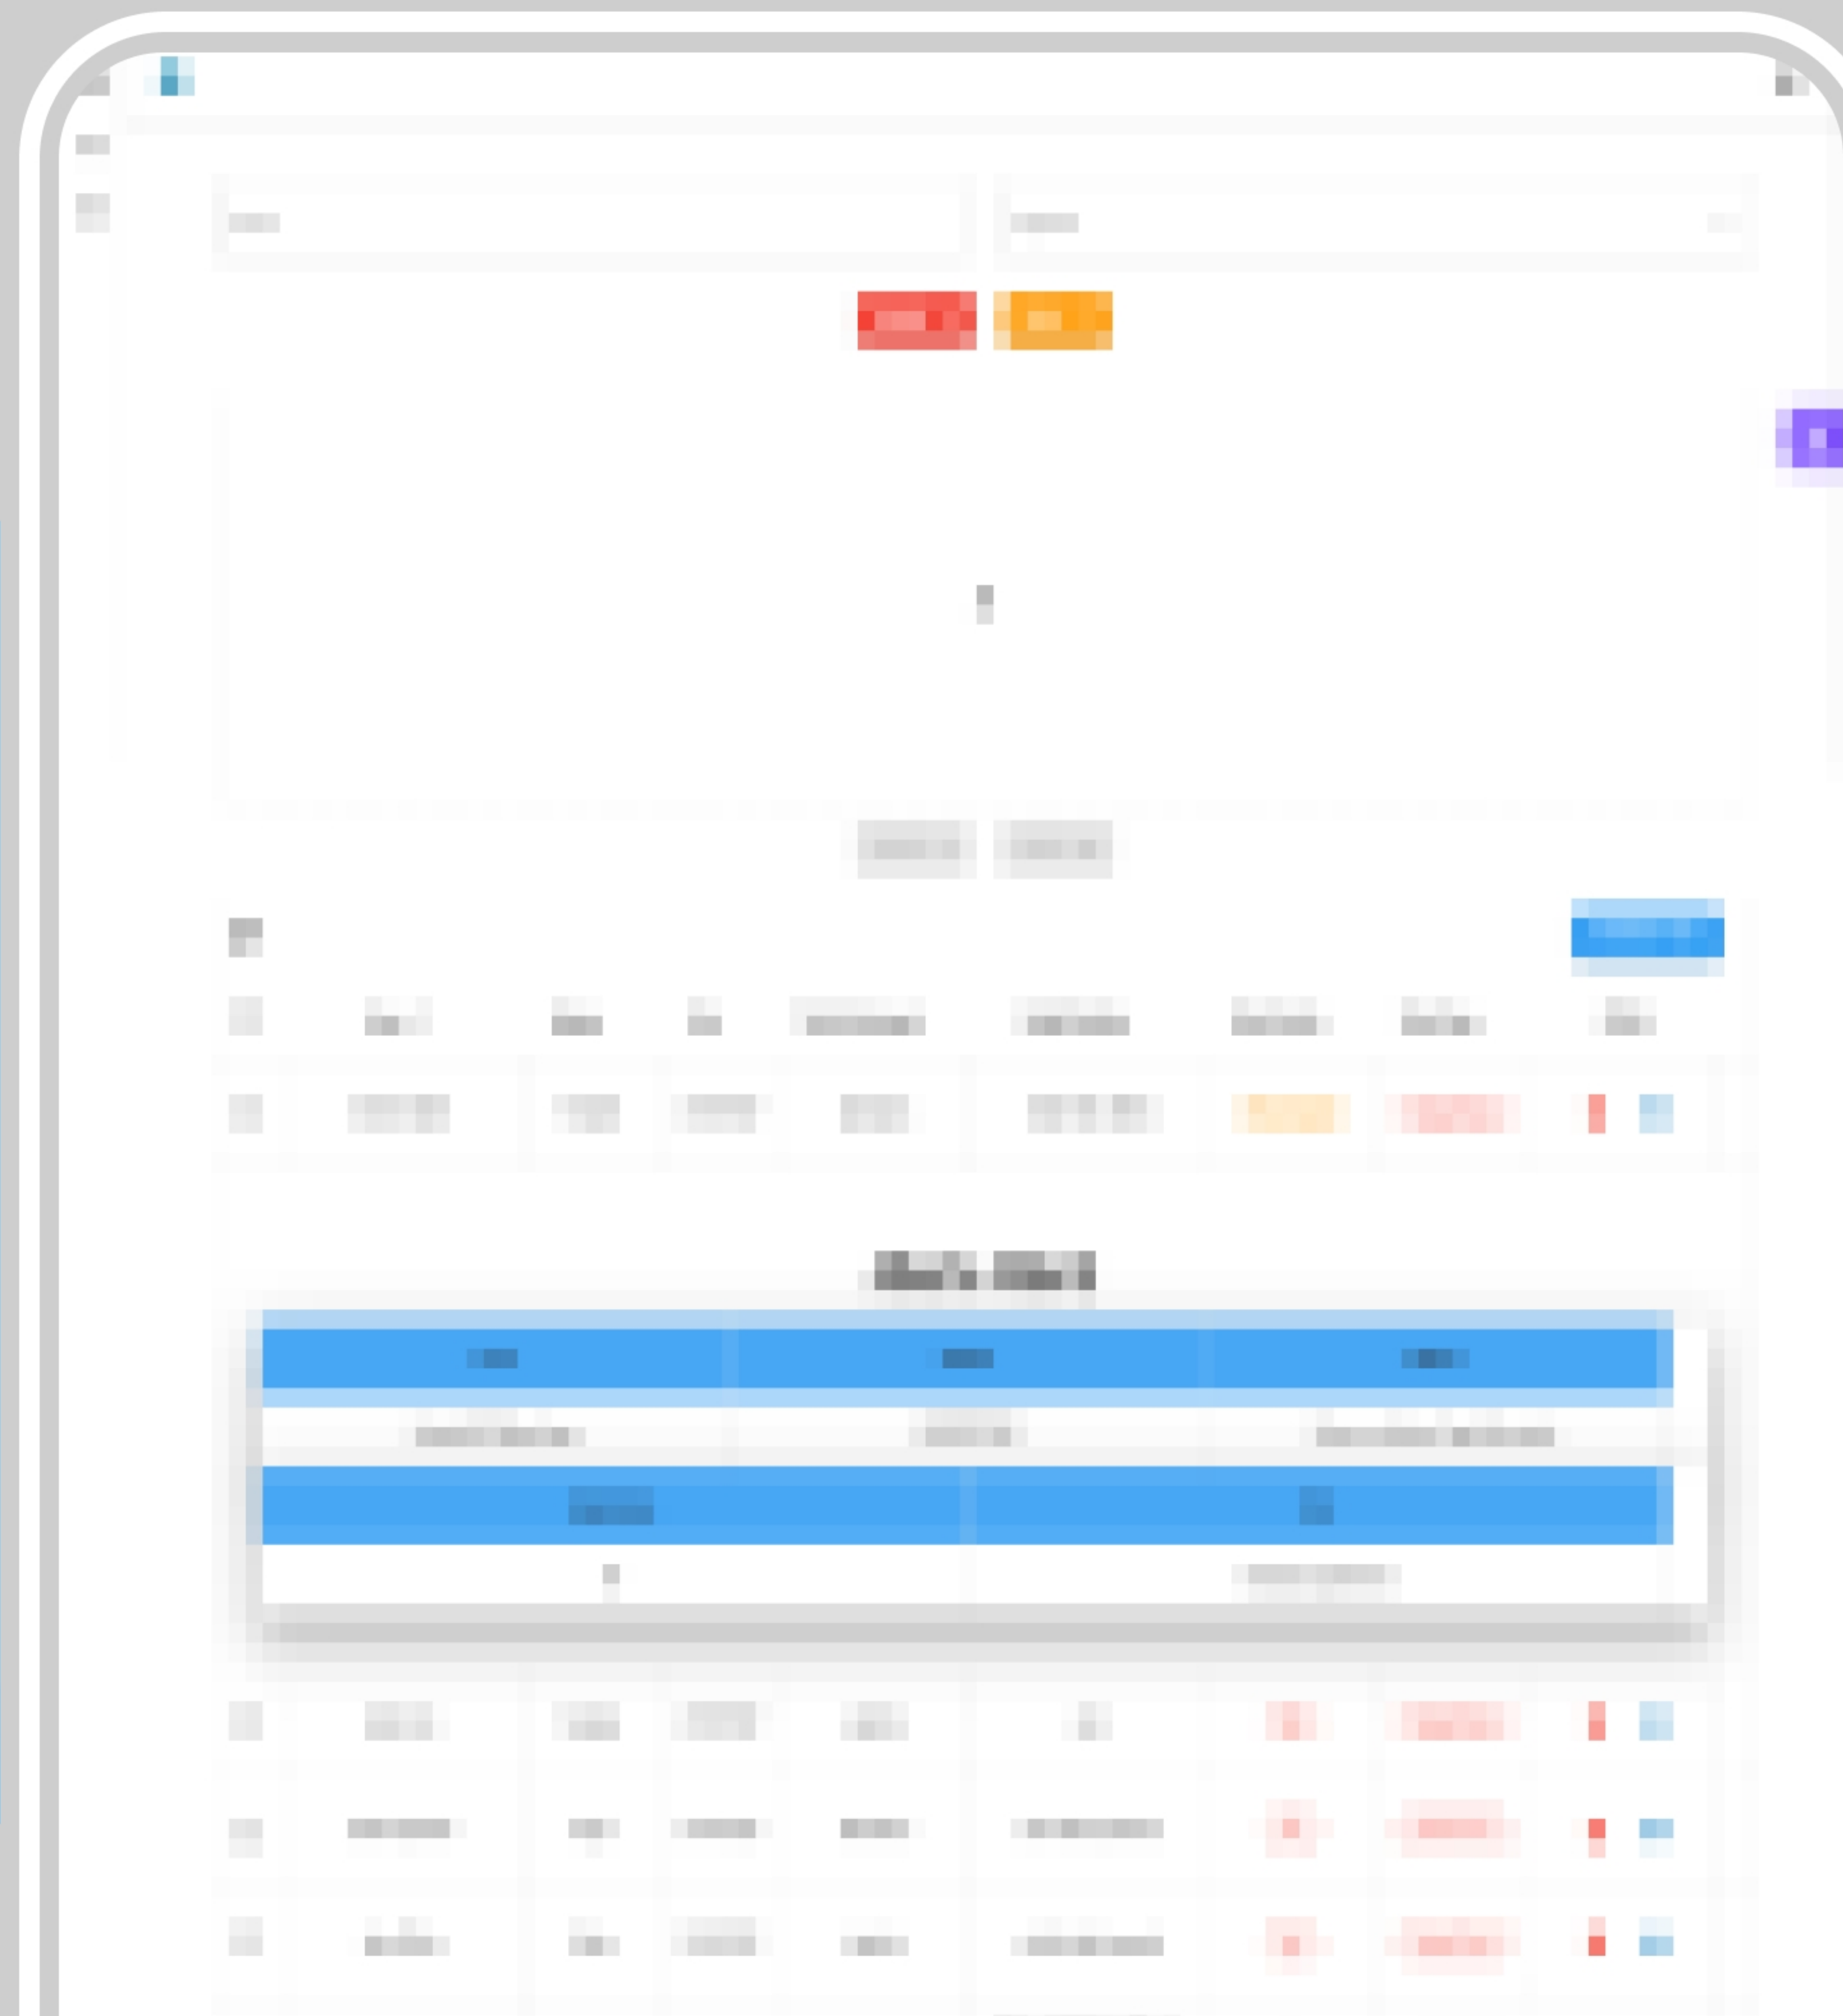

L'idea nasce da un sogno intergalattico di due ragazzi che rapiti dalla voglia di esplorare nuove galassie hanno intrapreso il viaggio.

Hanno fondato questa spaziale agenzia per poter offrire ai loro passeggeri l'opportunità di fare nuove esperienze, di crescere e investire in nuovi mondi digitali.