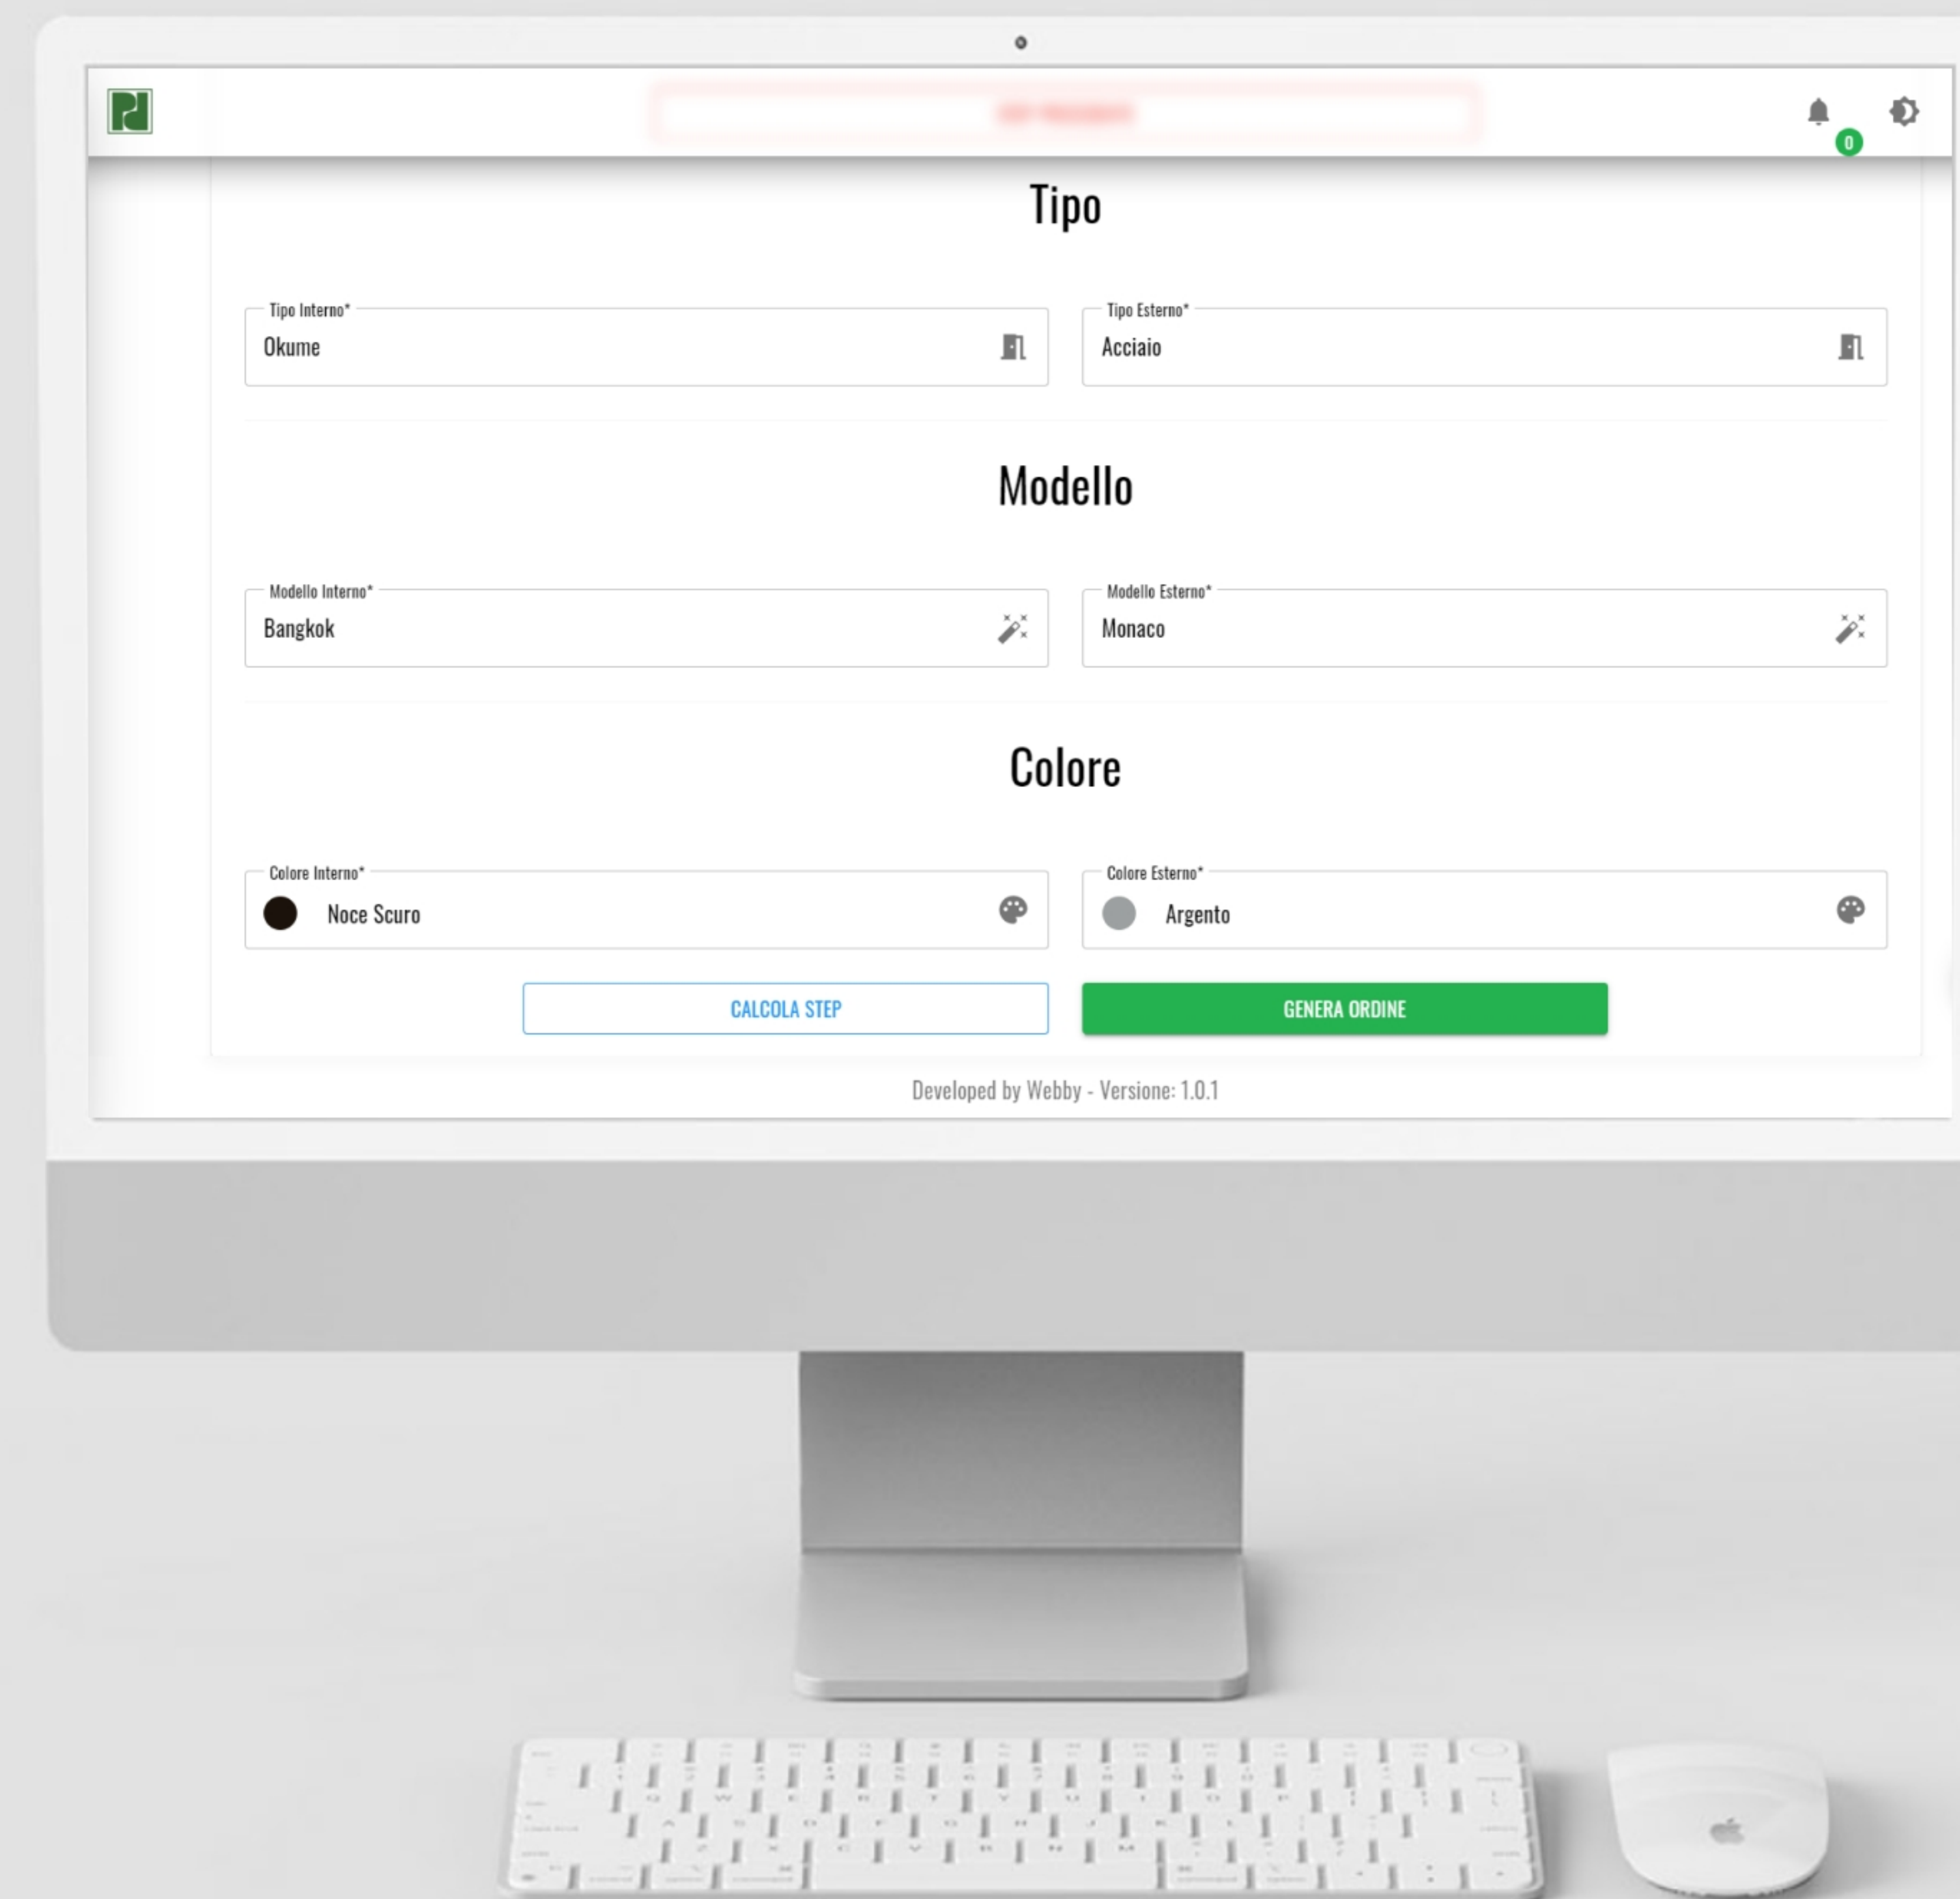

03 / Software Development

PD PORTE

Creata nei primi anni ottanta, la PD PorteBlindate srl è un'azienda giovane e dinamica che vanta un'invidiabile tradizione ed esperienza.

L'azienda sorge alle porte di Roma, immersa nel verde, ma allo stesso tempo non lontana dalla città e dalle principali strade provinciali, così da poter facilmente reperire materie prime e risorse necessarie.