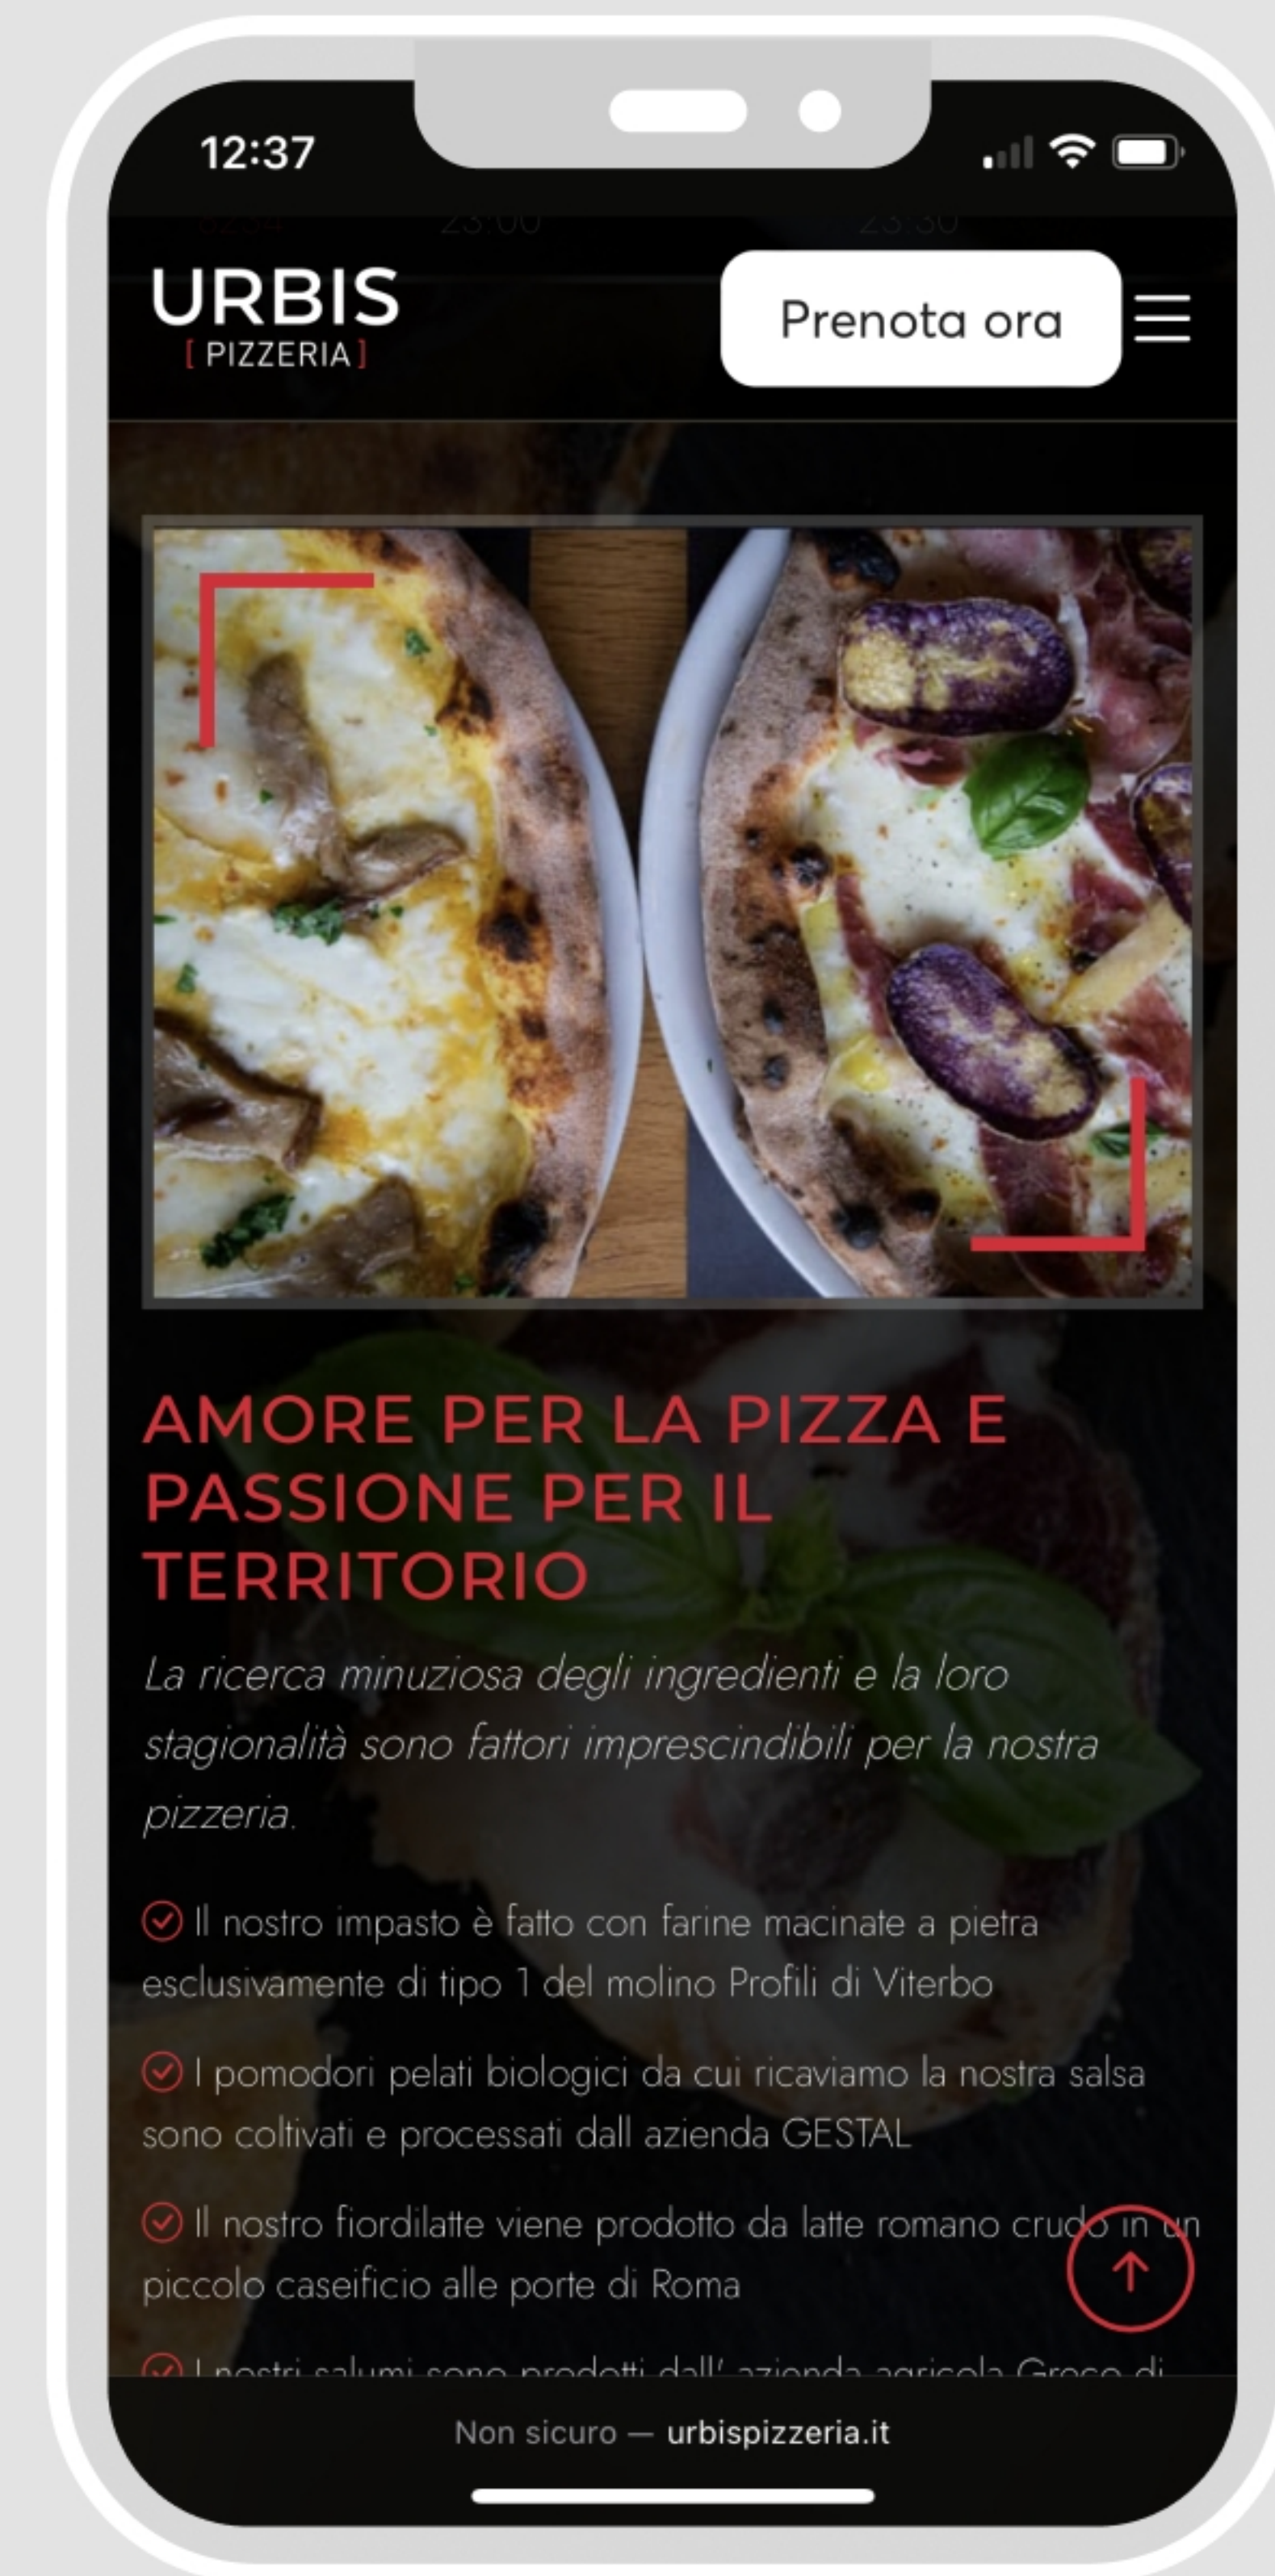

Amore per la pizza e passione per il territorio.

La ricerca minuziosa degli ingredienti e la loro stagionalità sono fattori imprescindibili per Urbis Pizzeria.